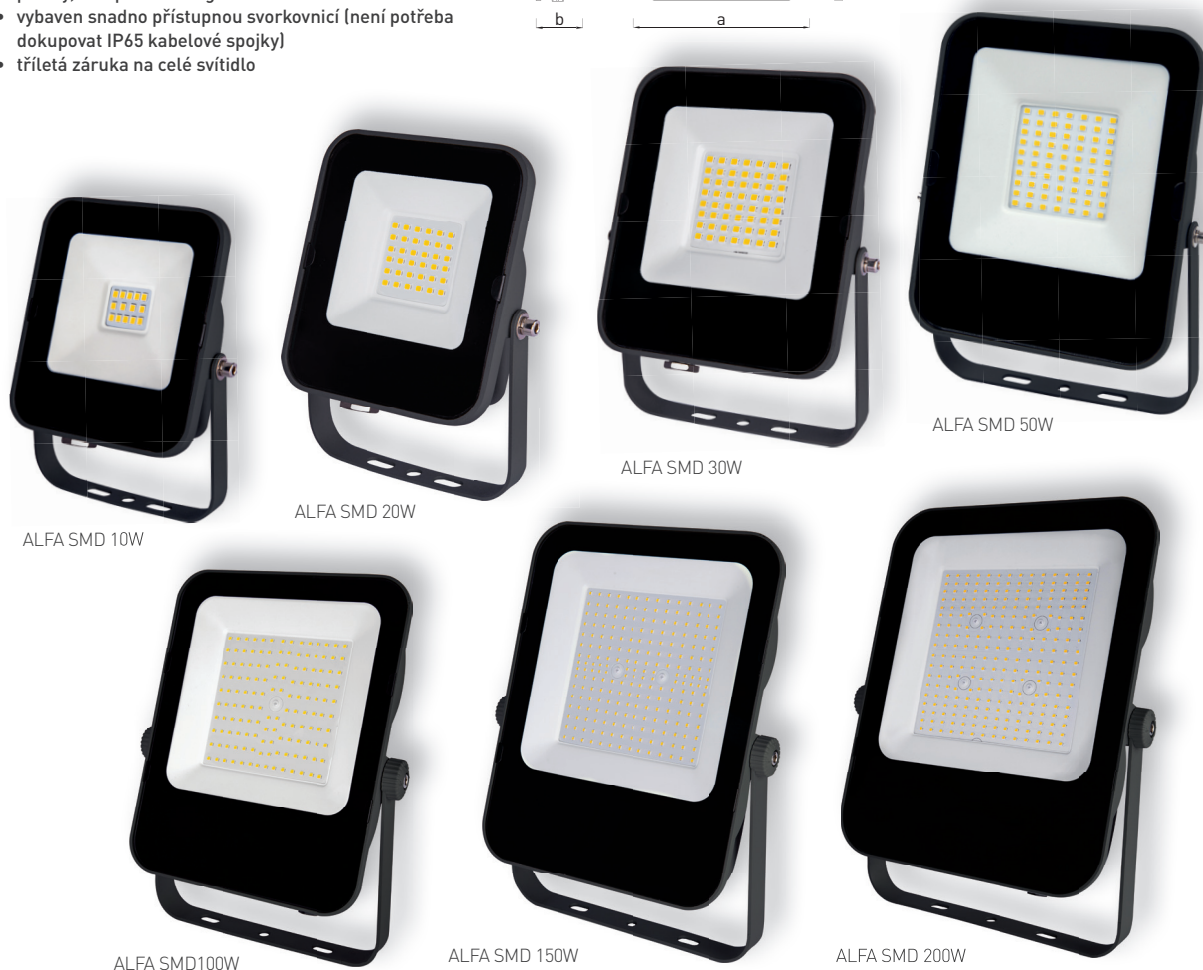

220-240V~
50/60Hz

IP 65

IK 07

-20+40°C

120°

25 000

RoHS

NEUTRAL
WHITE

COOL
WHITE