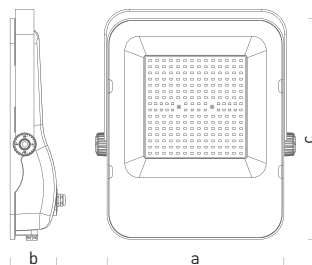

## ALFA SMD

- REFLEKTOR LED SMD
- určen k osvětlení fasád budov, průmyslových objektů, areálů sportovišť, billboardů apod.
- těleso svítidla: černě lakovaný hliník
- difuzor: tvrzené sklo
- vysoká světelná účinnost – 100lm/W
- prachotěsná a voděodolná konstrukce
- plochý, kompaktní design
- vybaven snadno přístupnou svorkovnicí (není potřeba dokupovat IP65 kabelové spojky)
- tříletá záruka na celé svítidlo

COOL  
WHITE

							$T_c$ CCT	$R_a$ CRI	$\leftarrow a \rightarrow$ [mm]	$\leftarrow b \rightarrow$ [mm]	$\leftarrow c \rightarrow$ [mm]			DKC
ALFA SMD 10W CW	GXLR030	8592660133935	10	1000	studená bílá	6000K	>80	90	35	102	0,30	1/40	200 Kč	
ALFA SMD 10W NW	GXLR031	8592660133942	10	1000	neutrální bílá	4000K	>80	90	35	102	0,30	1/40	200 Kč	
ALFA SMD 20W CW	GXLR032	8592660133959	20	2000	studená bílá	6000K	>80	90	35	102	0,30	1/40	264 Kč	
ALFA SMD 20W NW	GXLR033	8592660133966	20	2000	neutrální bílá	4000K	>80	90	35	102	0,30	1/40	264 Kč	
ALFA SMD 30W CW	GXLR034	8592660133973	30	3000	studená bílá	6000K	>80	110	36	127	0,42	1/30	400 Kč	
ALFA SMD 30W NW	GXLR035	8592660133980	30	3000	neutrální bílá	4000K	>80	110	36	127	0,42	1/30	400 Kč	
ALFA SMD 50W CW	GXLR036	8592660133997	50	5000	studená bílá	6000K	>80	140	43	165	0,70	1/20	640 Kč	
ALFA SMD 50W NW	GXLR037	8592660134000	50	5000	neutrální bílá	4000K	>80	140	43	165	0,70	1/20	640 Kč	
ALFA SMD 100W CW	GXLR038	8592660134017	100	10000	studená bílá	6000K	>80	220	62	275	2,02	1/4	1 470 Kč	
ALFA SMD 100W NW	GXLR039	8592660134024	100	10000	neutrální bílá	4000K	>80	220	62	275	2,02	1/4	1 470 Kč	
ALFA SMD 150W CW	GXLR040	8592660134031	150	15000	studená bílá	6000K	>80	248	65	310	2,62	1/4	2 158 Kč	
ALFA SMD 150W NW	GXLR041	8592660134048	150	15000	neutrální bílá	4000K	>80	248	65	310	2,62	1/4	2 158 Kč	
ALFA SMD 200W CW	GXLR042	8592660134055	200	20000	studená bílá	6000K	>80	275	65	345	3,30	1/2	2 653 Kč	
ALFA SMD 200W NW	GXLR043	8592660134062	200	20000	neutrální bílá	4000K	>80	275	65	345	3,30	1/2	2 653 Kč	