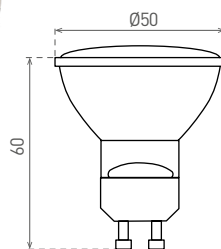

DAISY LED HP 7W GU10

- ŽÁROVKA LED SMD
- náhrada halogenové žárovky typu JDR/GU10
- vysoká světelná účinnost
- více než 85% snížení spotřeby elektrické energie
- technologie LED SMD 2835
- vnitřní chladič pro optimální chlazení

LED 7W ► ✨ 50W

						T_c CCT	R_a CRI	DKC
DAISY LED HP 7W GU10 CW	GXDS186	8592660117744	7	550	studená bílá	6000K	≥80	99 Kč
DAISY LED HP 7W GU10 NW	GXDS187	8592660117751	7	540	neutrální bílá	4000K	≥80	99 Kč
DAISY LED HP 7W GU10 WW	GXDS188	8592660117768	7	530	teplá bílá	3000K	≥80	99 Kč

DAISY LED HP 5W GU10

- ŽÁROVKA LED SMD
- náhrada halogenové žárovky typu JDR/GU10
- vysoká světelná účinnost
- více než 85% snížení spotřeby elektrické energie
- technologie LED SMD 2835
- vnitřní chladič pro optimální chlazení

LED 5W ► ✨ 40W

						T_c CCT	R_a CRI	DKC
DAISY LED HP 5W GU10 CW	GXDS180	8592660117683	5	410	studená bílá	6000K	≥80	75 Kč
DAISY LED HP 5W GU10 NW	GXDS181	8592660117690	5	400	neutrální bílá	4000K	≥80	75 Kč
DAISY LED HP 5W GU10 WW	GXDS182	8592660117706	5	390	teplá bílá	3000K	≥80	75 Kč