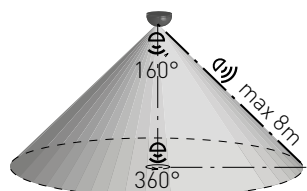

## VELA E27

- SVÍTIDLO PŘISAZENÉ
- těleso svítidla: polypropylen (PP)
- difuzor: mléčné sklo
- pracuje s LED žárovkami a kompaktními zářivkami
- voděodolné

VELA E27	GXIZ022	8592660111193	60	E27

## VELA HF E27

- SVÍTIDLO PŘISAZENÉ S MIKROVLNNÝM ČIDLEM
- těleso svítidla: polypropylen (PP)
- difuzor: mléčné sklo
- obsahuje regulovatelné mikrovlnné čidlo pohybu
- možnost průběžného zapojení
- obsahuje svorku pro průběžné zapojení
- možnost kombinování s jinými svítidly bez senzoru pohybu
- pracuje s LED žárovkami a kompaktními zářivkami
- voděodolné