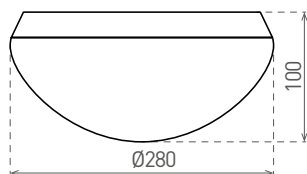

## VELA HF E27

- SVÍTIDLO PŘISAZENÉ S MIKROVLNNÝM ČIDLEM
- těleso svítidla: polypropylen (PP)
- difuzor: mléčné sklo
- obsahuje regulovatelné mikrovlnné čidlo pohybu
- možnost průběžného zapojení
- obsahuje svorku pro průběžné zapojení
- možnost kombinování s jinými svítidly bez senzoru pohybu
- pracuje s LED žárovkami a kompaktními zářivkami
- voděodolné