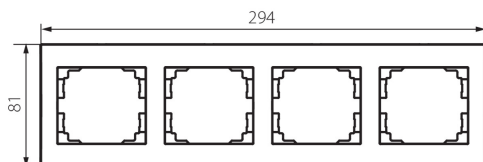

25120 LOGI 02-1490-002 bi

Čtyřnásobný horizontální rámeček

VŠEOBECNÉ ÚDAJE:

Barva: bílá
Šířka [mm]: 294
Výška [mm]: 81

TECHNICKÉ ÚDAJE:

Materiál: ABS
Plast: ABS