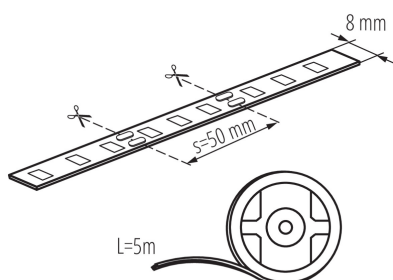

LED pásek

Kanlux LEDS-B jsou moderní dekorační pásy. Ideální pro domácí použití, kde mohou vytvořit jedinečné aranžmá omezené pouze naší představivostí. Vyznačují se vysokou elasticitou, dobrou přilnavostí a vysokou životností. V závislosti na místě, které chceme osvětlit nebo zdůraznit, můžeme zvolit barvu světla, která vyhovuje našemu vkusu.

VŠEOBECNÉ ÚDAJE:

Místo použití: uvnitř

Minimální vzdálenost od osvětlovaného objektu: 0,1m

Délka [mm]: 5000

Šířka [mm]: 8

TECHNICKÉ ÚDAJE:

Jmenovité napětí [V]: 12 DC

Jmenovitý výkon [W]: 1m = 4,8

Třída ochrany před úrazem elektrickým proudem: III

Typ diody: LED SMD

Světelný tok [lm]: 1m = 500

Barva světla: studená bílá

Teplota chromatičnosti [K]: 6500

Stejnorodost barev [SDCM]: ≤6

Index podání barev Ra: ≥80

Jmenovitá životnost lampy [h]: 15000

Počet cyklů zap/vyp: ≥10000

Rozsah okolních teplot, kterým může být výrobek vystaven [°C]: 5÷25

Typ přípojky: volné konce kabelů

Součástí svítidla jsou vestavěné LED zdroje s energetickými třídami: A++,A+,A

Stupeň krytí IP: 00