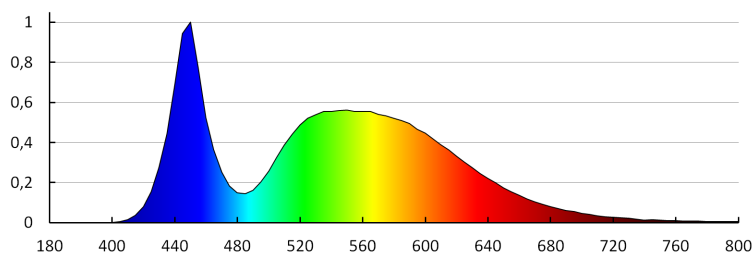

TECHNICKÉ ÚDAJE:

Jmenovité napětí [V]: 12 DC

Jmenovitý výkon [W]: 1m = 4,8

Třída ochrany před úrazem elektrickým proudem: III

Typ diody: LED SMD

Světelný tok [lm]: 1m = 500

Barva světla: studená bílá

Teplota chromatičnosti [K]: 6500

Stejnorodost barev [SDCM]: ≤6

Index podání barev Ra: ≥80

Jmenovitá životnost lampy [h]: 15000

Počet cyklů zap/vyp: ≥10000

Rozsah okolních teplot, kterým může být výrobek vystaven [°C]: 5÷25

Typ přípojky: volné konce kabelů

Součástí svítidla jsou vestavěné LED zdroje s energetickými třídami: A++,A+,A

Stupeň krytí IP: 00