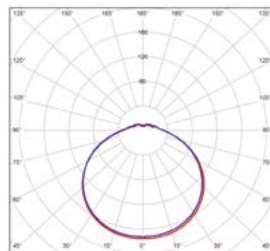

DAISY LAN-R

220-240V-
50/60HzIP₂₀

-20+40°C

120°

25 000

RoHS

- SVÍTIDLO LED SMD
- těleso svítidla: ocelový plech
- difuzor svítidla: plast
- interiérové svítidlo
- v porovnání s klasickou žárovkou až 80% snížení spotřeby elektrické energie

NEUTRAL
WHITEDAISY LAN-R 20W NW
GXDS260DAISY LAN-R 36W NW
GXDS262DAISY LAN-R 48W NW
GXDS264

LED 20W ▶ ✨ 110W
LED 36W ▶ ✨ 200W
LED 48W ▶ ✨ 250W

						T_c CCT	R_a CRI	$\leftarrow a \rightarrow$ [mm]	$\leftarrow c \rightarrow$ [mm]		
DAISY LAN-R 20W NW	GXDS260	8592660132884	20	1500	neutrální bílá	4000K	≥80	290	65	0,39	1/10
DAISY LAN-R 36W NW	GXDS262	8592660132907	36	2700	neutrální bílá	4000K	≥80	390	65	0,72	1/10
DAISY LAN-R 48W NW	GXDS264	8592660132921	48	3400	neutrální bílá	4000K	≥80	480	70	1,00	1/10