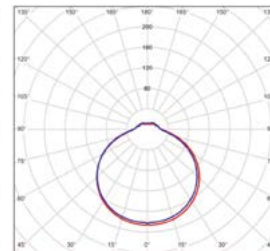

DAISY LAN-R

220-240V-
50/60HzIP₂₀

-20+40°C

120°

25 000

RoHS

- SVÍTIDLO LED SMD
- těleso svítidla: ocelový plech
- difuzor svítidla: plast
- interiérové svítidlo
- v porovnání s klasickou žárovkou až 80% snížení spotřeby elektrické energie

NEUTRAL
WHITEDAISY LAN-R 20W NW
GXDS260DAISY LAN-R 36W NW
GXDS262DAISY LAN-R 48W NW
GXDS264

LED 20W ▶ ✨ 110W
LED 36W ▶ ✨ 200W
LED 48W ▶ ✨ 250W

						T_c CCT	R_a CRI	$\leftarrow a \rightarrow$ [mm]	$\leftarrow c \rightarrow$ [mm]		
DAISY LAN-R 20W NW	GXDS260	8592660132884	20	1500	neutrální bílá	4000K	≥80	290	65	0,39	1/10
DAISY LAN-R 36W NW	GXDS262	8592660132907	36	2700	neutrální bílá	4000K	≥80	390	65	0,72	1/10
DAISY LAN-R 48W NW	GXDS264	8592660132921	48	3400	neutrální bílá	4000K	≥80	480	70	1,00	1/10