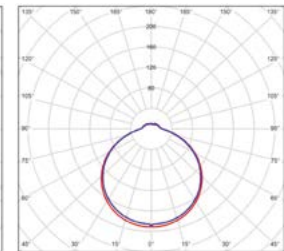

DAISY LAN-R

220-240V-
50/60HzIP₂₀

-20+40°C

120°

25 000

RoHS

- SVÍTIDLO LED SMD
- těleso svítidla: ocelový plech
- difuzor svítidla: plast
- interiérové svítidlo
- v porovnání s klasickou žárovkou až 80% snížení spotřeby elektrické energie

NEUTRAL
WHITEDAISY LAN-R 20W NW
GXDS260DAISY LAN-R 36W NW
GXDS262DAISY LAN-R 48W NW
GXDS264

LED 20W ▶ ✨ 110W
LED 36W ▶ ✨ 200W
LED 48W ▶ ✨ 250W

						T_c CCT	R_a CRI	$\leftarrow a \rightarrow$ [mm]	$\leftarrow c \rightarrow$ [mm]		
DAISY LAN-R 20W NW	GXDS260	8592660132884	20	1500	neutrální bílá	4000K	≥80	290	65	0,39	1/10
DAISY LAN-R 36W NW	GXDS262	8592660132907	36	2700	neutrální bílá	4000K	≥80	390	65	0,72	1/10
DAISY LAN-R 48W NW	GXDS264	8592660132921	48	3400	neutrální bílá	4000K	≥80	480	70	1,00	1/10