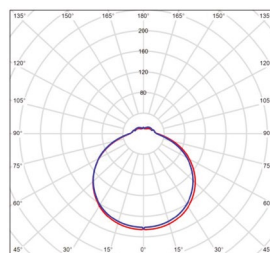

DAISY LAN-R

- SVÍTIDLO LED SMD
- těleso svítidla: ocelový plech
- difuzor svítidla: plast
- interiérové svítidlo

220-240V-
50/60Hz

IP₂₀

*
-20+40°C

120°

25 000

NEUTRAL
WHITE

DAISY LAN-R 20W NW
GXDS260

DAISY LAN-R 36W NW
GXDS262

DAISY LAN-R 48W NW
GXDS264

LED 20W ▶ * 110W
LED 36W ▶ * 200W
LED 48W ▶ * 250W

						T_c CCT	R_a CRI	\overleftarrow{a} [mm]	\overleftarrow{C} [mm]			DKC
DAISY LAN-R 20W NW	GXDS260	8592660132884	20	1500	neutrální bílá	4000K	≥80	290	65	0,39	1/10	328 Kč
DAISY LAN-R 36W NW	GXDS262	8592660132907	36	2700	neutrální bílá	4000K	≥80	390	65	0,72	1/10	627 Kč
DAISY LAN-R 48W NW	GXDS264	8592660132921	48	3400	neutrální bílá	4000K	≥80	480	70	1,00	1/10	878 Kč