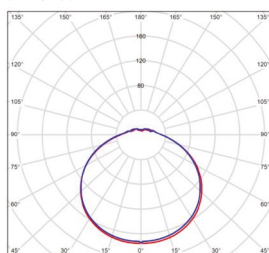

DAISY LAN-R

- SVÍTIDLO LED SMD
- těleso svítidla: ocelový plech
- difuzor svítidla: plast
- interiérové svítidlo

220-240V-
50/60Hz

IP₂₀

*
-20+40°C

120°

25 000

NEUTRAL
WHITE

DAISY LAN-R 20W NW
GXDS260

DAISY LAN-R 36W NW
GXDS262

DAISY LAN-R 48W NW
GXDS264

LED 20W ▶ * 110W
LED 36W ▶ * 200W
LED 48W ▶ * 250W

						T_c CCT	R_a CRI	\overleftarrow{a} [mm]	\overleftarrow{C} [mm]			DKC
DAISY LAN-R 20W NW	GXDS260	8592660132884	20	1500	neutrální bílá	4000K	≥80	290	65	0,39	1/10	328 Kč
DAISY LAN-R 36W NW	GXDS262	8592660132907	36	2700	neutrální bílá	4000K	≥80	390	65	0,72	1/10	627 Kč
DAISY LAN-R 48W NW	GXDS264	8592660132921	48	3400	neutrální bílá	4000K	≥80	480	70	1,00	1/10	878 Kč