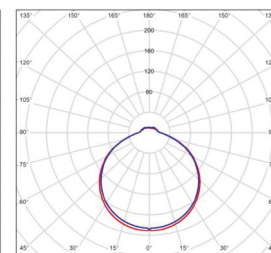

DAISY LAN-R

- SVÍTIDLO LED SMD
- těleso svítidla: ocelový plech
- difuzor svítidla: plast
- interiérové svítidlo

220-240V-
50/60Hz

IP₂₀

*
-20+40°C

120°

25 000

NEUTRAL
WHITE

DAISY LAN-R 20W NW
GXDS260

DAISY LAN-R 36W NW
GXDS262

DAISY LAN-R 48W NW
GXDS264

LED 20W ▶ * 110W
LED 36W ▶ * 200W
LED 48W ▶ * 250W

						T_c CCT	R_a CRI	\overleftarrow{a} [mm]	\overleftarrow{C} [mm]			DKC
DAISY LAN-R 20W NW	GXDS260	8592660132884	20	1500	neutrální bílá	4000K	≥80	290	65	0,39	1/10	328 Kč
DAISY LAN-R 36W NW	GXDS262	8592660132907	36	2700	neutrální bílá	4000K	≥80	390	65	0,72	1/10	627 Kč
DAISY LAN-R 48W NW	GXDS264	8592660132921	48	3400	neutrální bílá	4000K	≥80	480	70	1,00	1/10	878 Kč