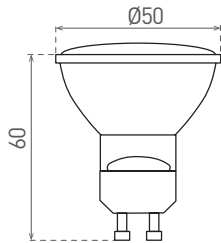

DAISY LED HP 7W GU10

- ŽÁROVKA LED SMD
- náhrada halogenové žárovky typu JDR/ GU10
- vysoká světelná účinnost
- více než 85% snížení spotřeby elektrické energie
- technologie LED SMD 2835
- vnitřní chladič pro optimální chlazení