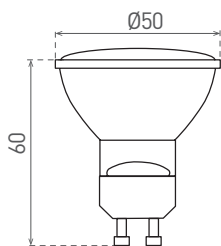

- ŽÁROVKA LED SMD
- náhrada halogenové žárovky typu JDR/GU10
- vysoká světelná účinnost
- více než 85% snížení spotřeby elektrické energie
- technologie LED SMD 2835
- vnitřní chladič pro optimální chlazení

LED 5W ► ✨ 40W