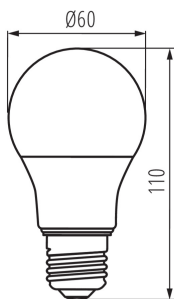

iQ-LED

Kanlux

27271 IQ-LED A60 5,5W-NW

Světelný zdroj LED

Kanlux iQ-LED to je fotobiologická bezpečnost, spolehlivost a příznivá barevná teplota pro oči, to vše při zachování klasického designu A60. Žárovky iQ-LED zajišťují naprostý uživatelský komfort a bezpečnost, kterou potvrzuje certifikát TÜV Rheinland.

VŠEOBECNÉ ÚDAJE:

Barva: bílá

Lampa je určena pro dekorativní osvětlení: nevztahuje se

Možnost spolupráce se stmívačem: ne

Výška [mm]: 110

Průměr [mm]: 60

TECHNICKÉ ÚDAJE:

Jmenovité napětí [V]: 220-240 AC

Jmenovitá frekvence [Hz]: 50/60

Účinnost svítidla: 0.5

Jmenovitý výkon [W]: 5.5

Materiál: plast

Materiál difuzoru: plast

Zdroj světla: A60

Typ diody: LED SMD

Celkový jmenovitý světelný tok [lm]: 480

Barva světla: bílá

Teplota chromatičnosti [K]: 4000

Stejnorodost barev [SDCM]: ≤6

Index podání barev Ra: ≥80

Jmenovitá životnost lampy [h]: 15000

Počet cyklů zap/vyp: ≥40000

Jmenovitý úhel záření [°]: 240

Nominální úhel záření [°]: 240

EI světelného zdroje: A+

Jmenovitý proud zdroje [mA]: 43

Roční spotřeba energie [kWh]/1000h: 6

Světelná účinnost [lm/W]: 87

Doba zapálení [s]: ≤0,5

Doba nahřívání lampy na 60% plného světelného toku [s]: zanedbatelný

Doba nahřívání lampy na 95% [s]: <2

Ukazatel předčasného ukončení životnosti lampy: <5% po