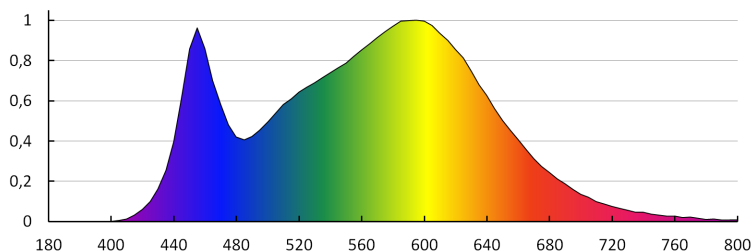

1000h

Koeficient životnosti svítidla po uplynutí 6000h [%]: ≥ 90

Koeficient zadržení světelného toku na konci jmenovité životnosti [%]: ≥ 70

Koeficient udržení světelného toku po uplynutí 6000h [%]: ≥ 80

Prohlášení o ekvivalentnosti výkonu [W]: 41

Tvar světelného zdroje: Standardní

KANLUX S.A. (kat 27271) IQ-LED A60 5,5W-NW / LDC (Polar)