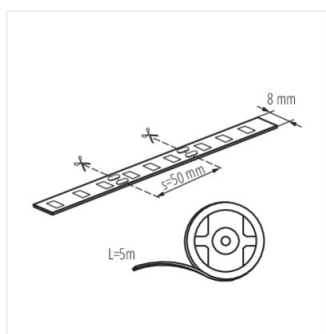

LEADS-B 4.8W/M