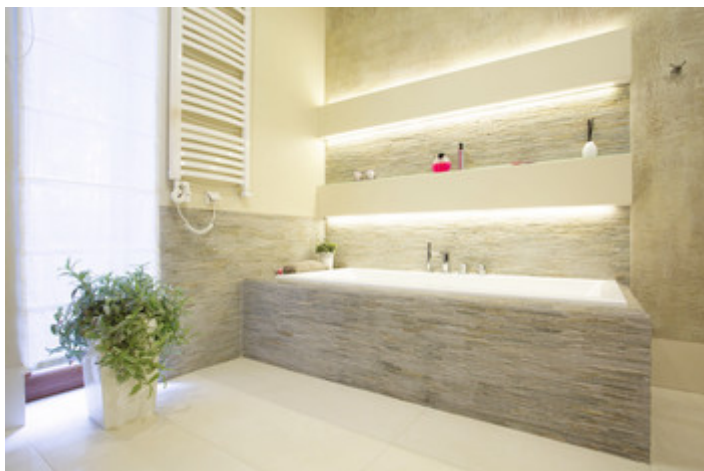

LEDS-B

LED pásek

LEADS-B 4.8W/M IP00