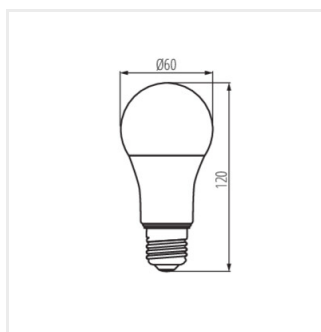

IQ-LED A60 9,6W