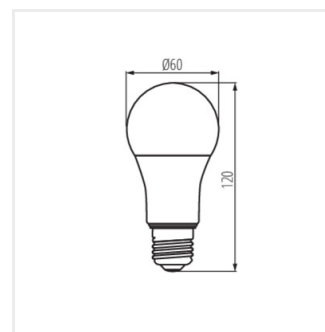

IQ-LED A60 13,5W