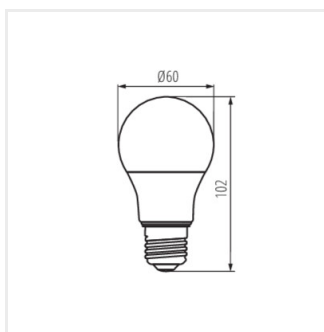

IQ-LED A60 4,2W