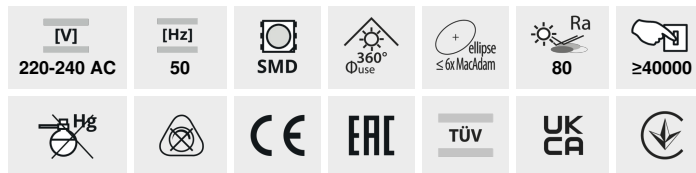

IQ-LED A60

Světelný zdroj LED

Model	Part No.	Power [W]	Power factor [PF]	Power [W]	Beam angle [°]	Illuminance [lm]	Temperature [K]	Lifetime [h]	Base	Efficacy [lm/W]
IQ-LED A60 4,2W-NW	33711	4,2	41	500	4000	220	25000	E27	E	
IQ-LED A60 7,2W-WW	33713	7,2	60	806	2700	220	25000	E27	E	
IQ-LED A60 7,2W-NW	33714	7,2	60	820	4000	220	25000	E27	E	
IQ-LED A60 7,2W-CW	33715	7,2	60	820	6500	220	25000	E27	E	
IQ-LED A60 9,6W-NW	33717	9,6	75	1060	4000	220	25000	E27	E	
IQ-LED A60 9,6W-CW	33718	9,6	75	1060	6500	220	25000	E27	E	
IQ-LED A60 13,5W-WW	33719	13,5	100	1521	2700	220	15000	E27	E	
IQ-LED A60 13,5W-NW	33720	13,5	102	1560	4000	220	15000	E27	E	
IQ-LED A60 13,5W-CW	33721	13,5	102	1560	6500	220	15000	E27	E	

Kanlux IQ-LED znamená fotobiologickou bezpečnost, šetrnou teplotu barev očím a spolehlivost, to vše v klasickém designu A60. Žárovky Kanlux IQ-LED poskytují plný komfort používání a bezpečnost, což potvrzuje certifikát TÜV Rheinland.