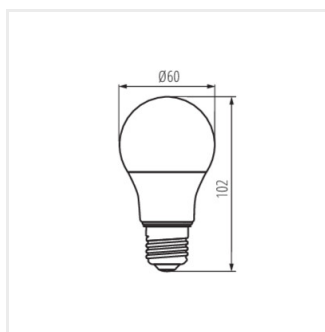

IQ-LED A60 7,2W