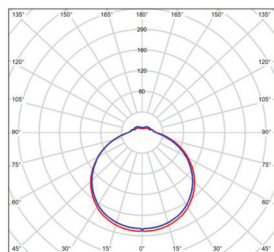

DAISY LAN-S

- SVÍTIDLO LED SMD
- těleso svítidla: ocelový plech
- difuzor svítidla: plast
- interiérové svítidlo

220-240V-
50/60Hz

IP₂₀

-20+40°C

120°

25 000

NEUTRAL
WHITE

DAISY LAN-S 20W NW
GXDS261

DAISY LAN-S 36W NW
GXDS263

DAISY LAN-S 48W NW
GXDS265

LED 20W ► ✨ 110W
LED 36W ► ✨ 200W
LED 48W ► ✨ 250W

						T_c CCT	R_a CRI	$\leftarrow a \rightarrow$ [mm]	$\leftarrow C \rightarrow$ [mm]		
DAISY LAN-S 20W NW	GXDS261	8592660132891	20	1500	neutrální bílá	4000K	≥80	280	65	0,45	1/10
DAISY LAN-S 36W NW	GXDS263	8592660132914	36	2700	neutrální bílá	4000K	≥80	330	65	0,60	1/10
DAISY LAN-S 48W NW	GXDS265	8592660132938	48	3400	neutrální bílá	4000K	≥80	430	70	1,36	1/10