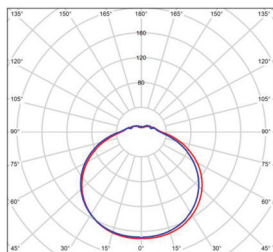

DAISY LAN-S

- SVÍTIDLO LED SMD
- těleso svítidla: ocelový plech
- difuzor svítidla: plast
- interiérové svítidlo

220-240V-
50/60Hz

IP₂₀

-20+40°C

120°

25 000

NEUTRAL
WHITE

DAISY LAN-S 20W NW
GXDS261

DAISY LAN-S 36W NW
GXDS263

DAISY LAN-S 48W NW
GXDS265

LED 20W ► ✨ 110W
LED 36W ► ✨ 200W
LED 48W ► ✨ 250W

						T_c CCT	R_a CRI	$\leftarrow a \rightarrow$ [mm]	$\leftarrow C \rightarrow$ [mm]		
DAISY LAN-S 20W NW	GXDS261	8592660132891	20	1500	neutrální bílá	4000K	≥80	280	65	0,45	1/10
DAISY LAN-S 36W NW	GXDS263	8592660132914	36	2700	neutrální bílá	4000K	≥80	330	65	0,60	1/10
DAISY LAN-S 48W NW	GXDS265	8592660132938	48	3400	neutrální bílá	4000K	≥80	430	70	1,36	1/10