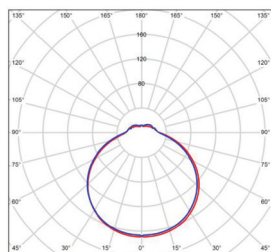

DAISY LAN-S

- SVÍTIDLO LED SMD
- těleso svítidla: ocelový plech
- difuzor svítidla: plast
- interiérové svítidlo

220-240V-
50/60Hz

IP₂₀

-20+40°C

120°

25 000

NEUTRAL
WHITE

DAISY LAN-S 20W NW
GXDS261

DAISY LAN-S 36W NW
GXDS263

DAISY LAN-S 48W NW
GXDS265

LED 20W ► ✨ 110W
LED 36W ► ✨ 200W
LED 48W ► ✨ 250W

						T_c CCT	R_a CRI	$\leftarrow a \rightarrow$ [mm]	$\leftarrow C \rightarrow$ [mm]		
DAISY LAN-S 20W NW	GXDS261	8592660132891	20	1500	neutrální bílá	4000K	≥80	280	65	0,45	1/10
DAISY LAN-S 36W NW	GXDS263	8592660132914	36	2700	neutrální bílá	4000K	≥80	330	65	0,60	1/10
DAISY LAN-S 48W NW	GXDS265	8592660132938	48	3400	neutrální bílá	4000K	≥80	430	70	1,36	1/10