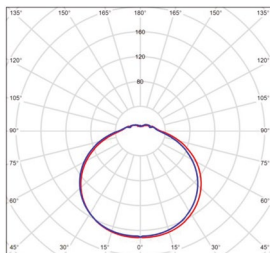

## DAISY LAN-S

- SVÍTIDLO LED SMD
- těleso svítidla: ocelový plech
- difuzor svítidla: plast
- interiérové svítidlo

220-240V-50/60Hz

IP<sub>20</sub>

-20+40°C

120°

25 000

RoHS

NEUTRAL WHITE

DAISY LAN-S 20W NW  
GXDS261

DAISY LAN-S 36W NW  
GXDS263

DAISY LAN-S 48W NW  
GXDS265

LED 20W ▶ 110W  
LED 36W ▶ 200W  
LED 48W ▶ 250W

						$T_c$ CCT	$R_a$ CRI	$\leq a \geq$ [mm]	$\leq C \geq$ [mm]			DKC
DAISY LAN-S 20W NW	GXDS261	8592660132891	20	1500	neutrální bílá	4000K	>80	280	65	0,45	1/10	407 Kč
DAISY LAN-S 36W NW	GXDS263	8592660132914	36	2700	neutrální bílá	4000K	>80	330	65	0,60	1/10	658 Kč
DAISY LAN-S 48W NW	GXDS265	8592660132938	48	3400	neutrální bílá	4000K	>80	430	70	1,36	1/10	878 Kč