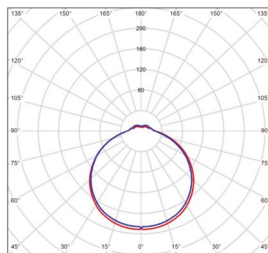

## DAISY LAN-S

- SVÍTIDLO LED SMD
- těleso svítidla: ocelový plech
- difuzor svítidla: plast
- interiérové svítidlo

220-240V-50/60Hz

IP<sub>20</sub>

-20+40°C

120°

25 000

RoHS

NEUTRAL WHITE

DAISY LAN-S 20W NW  
GXDS261

DAISY LAN-S 36W NW  
GXDS263

DAISY LAN-S 48W NW  
GXDS265

LED 20W ▶ 110W  
LED 36W ▶ 200W  
LED 48W ▶ 250W

						$T_c$ CCT	$R_a$ CRI	$\leq a \geq$ [mm]	$\leq C \geq$ [mm]			DKC
DAISY LAN-S 20W NW	GXDS261	8592660132891	20	1500	neutrální bílá	4000K	>80	280	65	0,45	1/10	407 Kč
DAISY LAN-S 36W NW	GXDS263	8592660132914	36	2700	neutrální bílá	4000K	>80	330	65	0,60	1/10	658 Kč
DAISY LAN-S 48W NW	GXDS265	8592660132938	48	3400	neutrální bílá	4000K	>80	430	70	1,36	1/10	878 Kč