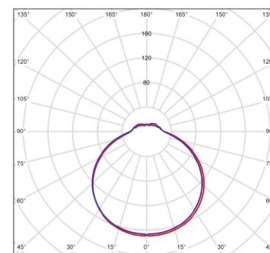

NEUTRAL WHITE

DAISY LAN-S 20W NW  
GXDS261

DAISY LAN-S 36W NW  
GXDS263

DAISY LAN-S 48W NW  
GXDS265

LED 20W ▶ 110W  
LED 36W ▶ 200W  
LED 48W ▶ 250W

						$T_c$ CCT	$R_a$ CRI	$\leq a \geq$ [mm]	$\leq C \geq$ [mm]			DKC
DAISY LAN-S 20W NW	GXDS261	8592660132891	20	1500	neutrální bílá	4000K	>80	280	65	0,45	1/10	407 Kč
DAISY LAN-S 36W NW	GXDS263	8592660132914	36	2700	neutrální bílá	4000K	>80	330	65	0,60	1/10	658 Kč
DAISY LAN-S 48W NW	GXDS265	8592660132938	48	3400	neutrální bílá	4000K	>80	430	70	1,36	1/10	878 Kč