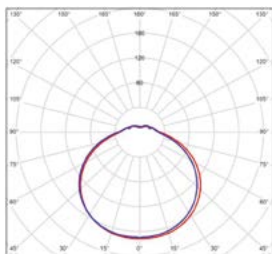

IP<sub>20</sub>

-20+40°C

120°

25 000

NEUTRAL WHITE

DAISY LAN-S 20W NW  
GXDS261

DAISY LAN-S 36W NW  
GXDS263

DAISY LAN-S 48W NW  
GXDS265

LED 20W ▶ 110W  
LED 36W ▶ 200W  
LED 48W ▶ 250W

						$\frac{T_c}{CCT}$	$\frac{Ra}{CRI}$	$\frac{\leftarrow a \rightarrow}{[mm]}$	$\frac{\leftarrow c \rightarrow}{[mm]}$		
DAISY LAN-S 20W NW	GXDS261	8592660132891	20	1500	neutrální bílá	4000K	≥80	280	65	0,45	1/10
DAISY LAN-S 36W NW	GXDS263	8592660132914	36	2700	neutrální bílá	4000K	≥80	330	65	0,60	1/10
DAISY LAN-S 48W NW	GXDS265	8592660132938	48	3400	neutrální bílá	4000K	≥80	430	70	1,36	1/10