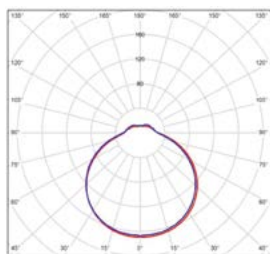

IP<sub>20</sub>

-20+40°C

120°

25 000

NEUTRAL WHITE

DAISY LAN-S 20W NW  
GXDS261

DAISY LAN-S 36W NW  
GXDS263

DAISY LAN-S 48W NW  
GXDS265

LED 20W ▶ 110W  
LED 36W ▶ 200W  
LED 48W ▶ 250W

						$\frac{T_c}{CCT}$	$\frac{Ra}{CRI}$	$\frac{\leftarrow a \rightarrow}{[mm]}$	$\frac{\leftarrow c \rightarrow}{[mm]}$		
DAISY LAN-S 20W NW	GXDS261	8592660132891	20	1500	neutrální bílá	4000K	≥80	280	65	0,45	1/10
DAISY LAN-S 36W NW	GXDS263	8592660132914	36	2700	neutrální bílá	4000K	≥80	330	65	0,60	1/10
DAISY LAN-S 48W NW	GXDS265	8592660132938	48	3400	neutrální bílá	4000K	≥80	430	70	1,36	1/10