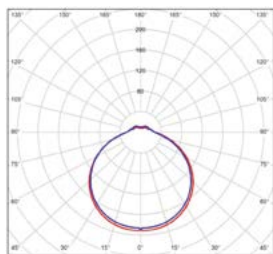

IP<sub>20</sub>

-20+40°C

120°

25 000

NEUTRAL WHITE

DAISY LAN-S 20W NW  
GXDS261

DAISY LAN-S 36W NW  
GXDS263

DAISY LAN-S 48W NW  
GXDS265

LED 20W ▶ 110W  
LED 36W ▶ 200W  
LED 48W ▶ 250W

						$\frac{T_c}{CCT}$	$\frac{Ra}{CRI}$	$\frac{\leftarrow a \rightarrow}{[mm]}$	$\frac{\leftarrow c \rightarrow}{[mm]}$		
DAISY LAN-S 20W NW	GXDS261	8592660132891	20	1500	neutrální bílá	4000K	≥80	280	65	0,45	1/10
DAISY LAN-S 36W NW	GXDS263	8592660132914	36	2700	neutrální bílá	4000K	≥80	330	65	0,60	1/10
DAISY LAN-S 48W NW	GXDS265	8592660132938	48	3400	neutrální bílá	4000K	≥80	430	70	1,36	1/10