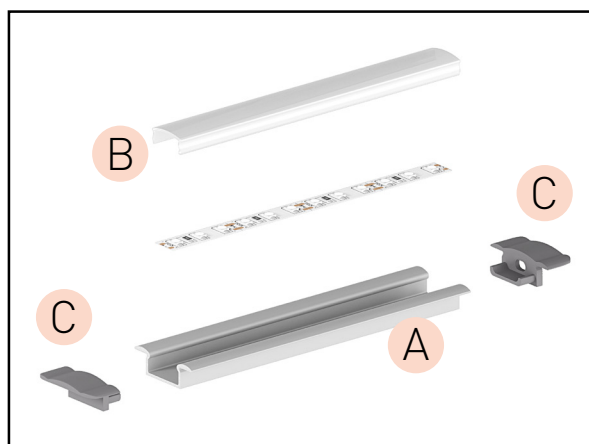

PROFIL "F"

- profil je určen pro zapuštěnou montáž do mezery nebo do vyfrézované drážky
- může být namontován do povrchu, jako jsou nábytkové desky, sádkartony, stěny, stropy atd.
- má viditelné okraje mírně obloukového tvaru
- šířka LED pásky: až 12 mm

A AL - PROFIL

- profil je vyroben kompletně z hliníku a je k dispozici ve více variantách o délce 1m (*) a 2m

					color		
	AL-PROFIL (F) SR 1m	GXLP121	8592660129624	hliník	stříbrný elox	1	20
	AL-PROFIL (F) SR 2m	GXLP010	8592660111667	hliník	stříbrný elox	2	20
	AL-PROFIL (F) W 1m	GXLP123	8592660129631	hliník	bílý lakovaný	1	20
	AL-PROFIL (F) W 2m	GXLP124	8592660129648	hliník	bílý lakovaný	2	20
	AL-PROFIL (F) B 1m	GXLP125	8592660129655	hliník	černý lakovaný	1	20
	AL-PROFIL (F) B 2m	GXLP126	8592660129662	hliník	černý lakovaný	2	20

B CV - PROFIL

- difuzor z vysoce odolného polykarbonátu k dispozici v několika variantách o délce 1m (*) a 2m

						color		
		CV-PROFIL (XA) ML 1m	GXLP201	8592660129679	PC	mléčný	1	50
		CV-PROFIL (XA) ML 2m	GXLP016	8592660111728	PC	mléčný	2	50
		CV-PROFIL (XA) CL 1m	GXLP203	8592660129686	PC	čirý	1	50
		CV-PROFIL (XA) CL 2m	GXLP014	8592660111704	PC	čirý	2	50
		CV-PROFIL (XB) ML/P 1m	GXLP211	8592660129693	PC	mléčný	1	50
		CV-PROFIL (XB) ML/P 2m	GXLP212	8592660129709	PC	mléčný	2	50

* Alternativně lze použít difuzory s plochým čelem řady (XF) zobrazené na kartě s profily řady (F3)

C EC - PROFIL

- plastové koncovky dostupné v několika barvách
- balení 2ks v sadě (jedna bez otvoru, druhá s otvorem umožňujícím připojení k napájení)