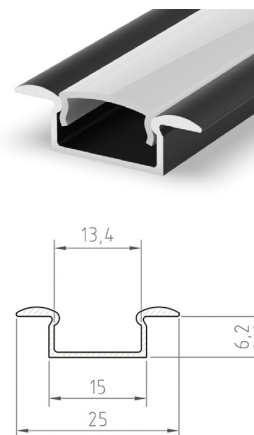

PROFIL "F"

- profil je určen pro zapuštěnou montáž do mezery nebo do vyfrézované drážky
- může být namontován do povrchu, jako jsou nábytkové desky, sádkartony, stěny, stropy atd.
- má viditelné okraje mírně obloukového tvaru
- šířka LED pásky: až 12 mm

A AL - PROFIL

- profil je vyroben kompletně z hliníku a je k dispozici ve více variantách o délce 1m (*) a 2m

					color		
	AL-PROFIL (F) SR 1m	GXLP121	8592660129624	hliník	stříbrný elox	1	20
	AL-PROFIL (F) SR 2m	GXLP010	8592660111667	hliník	stříbrný elox	2	20
	AL-PROFIL (F) W 1m	GXLP123	8592660129631	hliník	bílý lakovaný	1	20
	AL-PROFIL (F) W 2m	GXLP124	8592660129648	hliník	bílý lakovaný	2	20
	AL-PROFIL (F) B 1m	GXLP125	8592660129655	hliník	černý lakovaný	1	20
	AL-PROFIL (F) B 2m	GXLP126	8592660129662	hliník	černý lakovaný	2	20

B CV - PROFIL

- difuzor z vysoce odolného polykarbonátu k dispozici v několika variantách o délce 1m (*) a 2m

						color		
		CV-PROFIL (XA) ML 1m	GXLP201	8592660129679	PC	mléčný	1	50
		CV-PROFIL (XA) ML 2m	GXLP016	8592660111728	PC	mléčný	2	50
		CV-PROFIL (XA) CL 1m	GXLP203	8592660129686	PC	čirý	1	50
		CV-PROFIL (XA) CL 2m	GXLP014	8592660111704	PC	čirý	2	50
		CV-PROFIL (XB) ML/P 1m	GXLP211	8592660129693	PC	mléčný	1	50
		CV-PROFIL (XB) ML/P 2m	GXLP212	8592660129709	PC	mléčný	2	50