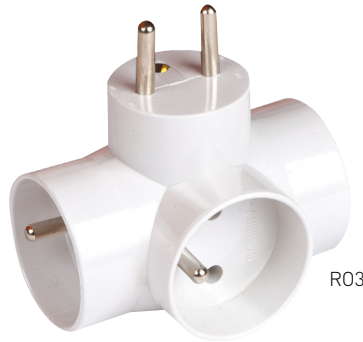

ELEKTROINSTALAČNÍ MATERIÁL

RO

- ROZBOČKY
- R02-1 - Rozbočka typu 2x2P+Z/1x2P
- R03 - Rozbočka typu 3x2P+Z

R02-1

R03

				
R02-1	GX0S060	8592660103716	80	1/100
R03	GX0S061	8592660103723	85	1/100

ZA / ZS

- ZÁSUVKY A ZÁSTRČKY
- ZA - zásuvka s ochranným kolíkem
- ZS - zástrčka s ochranným kolíkem

ZA

ZS

				
ZA	GX0S062	8592660103730	40	1/200
ZS	GX0S063	8592660103747	40	1/200