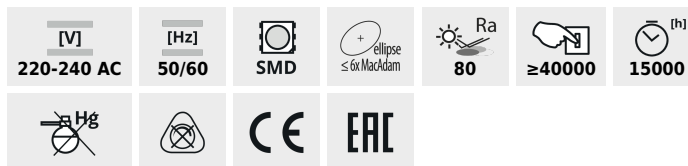

iQ-LED

Kanlux

IQ-LED A60

Světelný zdroj LED

IQ-LED A60 5,5W, IQ-LED A60 9W, IQ-LED A60 10,5W

	[W]	[lm]	Φuse	Tc [K]	[°]	[°]	[Ei] A G
IQ-LED A60 5,5W-WW	27270	5,5	40	470	2700	240	E27 F
IQ-LED A60 5,5W-NW	27271	5,5	40	480	4000	240	E27 F
IQ-LED A60 5,5W-CW	27272	5,5	40	480	6500	240	E27 F
IQ-LED A60 9W-WW	27273	9	60	810	2700	220	E27 F
IQ-LED A60 9W-NW	27274	9	60	810	4000	220	E27 F
IQ-LED A60 9W-CW	27275	9	60	810	6500	220	E27 F
IQ-LED A60 10,5W-WW	27276	10,5	75	1060	2700	220	E27 F
IQ-LED A60 10,5W-NW	27277	10,5	76	1080	4000	220	E27 F
IQ-LED A60 10,5W-CW	27278	10,5	76	1080	6500	220	E27 F
IQ-LED A60 14W-WW	27279	14	99	1520	2700	200	E27 F
IQ-LED A60 14W-NW	27280	14	103	1580	4000	200	E27 E
IQ-LED A60 14W-CW	27281	14	103	1580	6500	200	E27 E

Kanlux iQ-LED to je fotobiologická bezpečnost, spolehlivost a příznivá barevná teplota pro oči, to vše při zachování klasického designu A60. Žárovky iQ-LED zajišťují naprostý uživatelský komfort a bezpečnost, kterou potvrzuje certifikát TÜV Rheinland.