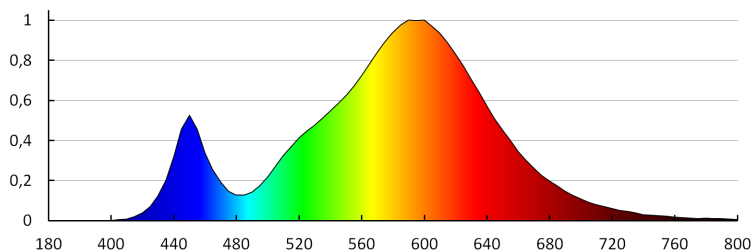

TECHNICKÉ ÚDAJE:

Jmenovité napětí [V]: 12 DC

Jmenovitý výkon [W]: 1m = 4,8

Třída ochrany před úrazem elektrickým proudem: III

Typ diody: LED SMD

Světelný tok [lm]: 1m = 450

Barva světla: teplá bílá

Teplota chromatičnosti [K]: 3000

Stejnorodost barev [SDCM]: ≤6

Index podání barev Ra: ≥80

Jmenovitá životnost lampy [h]: 15000

Počet cyklů zap/vyp: ≥10000

Rozsah okolních teplot, kterým může být výrobek vystaven [°C]: 5÷25

Typ přípojky: volné konce kabelů

Součástí svítidla jsou vestavěné LED zdroje s energetickými třídami: A++,A+,A

Stupeň krytí IP: 00