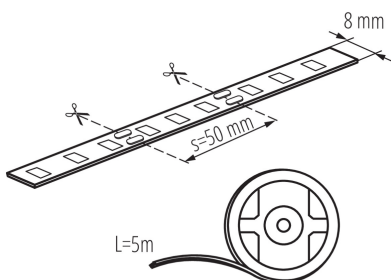

LED pásek

Kanlux LEDS-B jsou moderní dekorační pásy. Ideální pro domácí použití, kde mohou vytvořit jedinečné aranžmá omezené pouze naší představivostí. Vyznačují se vysokou elasticitou, dobrou přilnavostí a vysokou životností. V závislosti na místě, které chceme osvětlit nebo zdůraznit, můžeme zvolit barvu světla, která vyhovuje našemu vkusu.

VŠEOBECNÉ ÚDAJE:

Místo použití: uvnitř

Minimální vzdálenost od osvětlovaného objektu: 0,1m

Délka [mm]: 5000

Šířka [mm]: 8

TECHNICKÉ ÚDAJE:

Jmenovité napětí [V]: 12 DC

Jmenovitý výkon [W]: 1m = 4,8

Třída ochrany před úrazem elektrickým proudem: III

Typ diody: LED SMD

Světelný tok [lm]: 1m = 450

Barva světla: teplá bílá

Teplota chromatičnosti [K]: 3000

Stejnorodost barev [SDCM]: ≤6

Index podání barev Ra: ≥80

Jmenovitá životnost lampy [h]: 15000

Počet cyklů zap/vyp: ≥10000

Rozsah okolních teplot, kterým může být výrobek vystaven [°C]: 5÷25

Typ přípojky: volné konce kabelů

Součástí svítidla jsou vestavěné LED zdroje s energetickými třídami: A++,A+,A

Stupeň krytí IP: 00