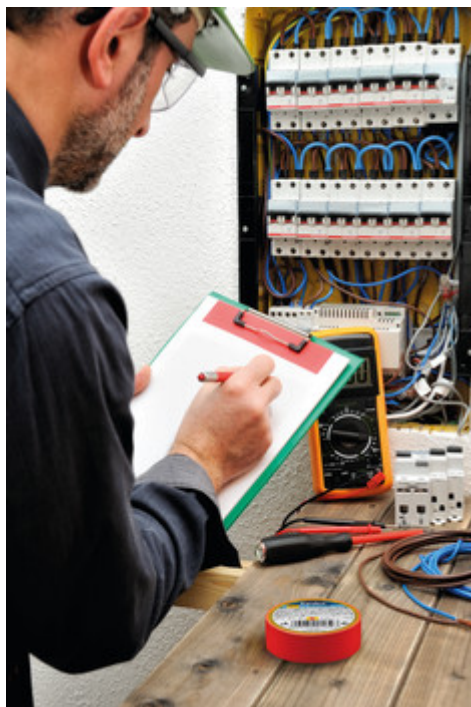

Samolepící izolační páska

IT-1/10-B