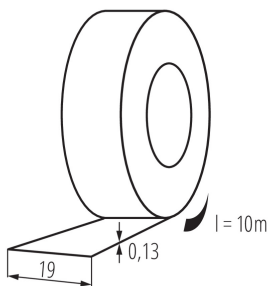

Samolepící izolační páska

VŠEOBECNÉ ÚDAJE:

Barva: černá

Délka [mm]: 1000

Šířka [mm]: 19

DALŠÍ INFORMACE:

- IT-1/20- MIX: jedno balení obsahuje 10 ks.
- IT-1: nabízeno pouze jako skupinové balení (10 ks.)