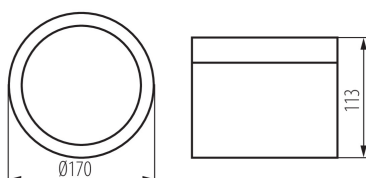

Svítidlo typu downlight

Kanlux TIBERI PRO NT je řada přisazených stropních svítidel. Jsou dostupné ve dvou výkonech (20W a 30W) a dvou barvách (bílá a černá) při zachování stejné velikosti. Svítidlo Kanlux TIBERI PRO se vyznačuje především vysokou těsností (IP54) a vysokým indexem podání barev (Ra > 90), ale také snadnou montáží na strop pomocí úchyty. Svítidlo Kanlux TIBERI PRO NT jsou vysoce kvalitní komponenty potvrzené 5letou zárukou.

VŠEOBECNÉ ÚDAJE:

Barva: černá
Místo montáže: k usazení na strop
Místo použití: uvnitř
Minimální vzdálenost od osvětlovaného objektu: 0,5m
Možnost spolupráce se stmívačem: ne
Výška [mm]: 113
Průměr [mm]: 170

TECHNICKÉ ÚDAJE:

Jmenovité napětí [V]: 220-240 AC
Jmenovitá frekvence [Hz]: 50
Maximální výkon [W]: 30
Třída ochrany před úrazem elektrickým proudem: I
Materiál difuzoru: plast
Typ diody: LED SMD
Světelný tok [lm]: 3000
Barva světla: bílá
Náhradní teplota chromatičnosti [K]: 4000
Stálost barev v násobcích MacAdamovy elipsy: ≤6
Index podání barev: 90
Životnost [h]: 50000
Počet cyklů zap/vyp: ≥30000
Úhel svícení [°]: 115
Světelná účinnost [lm/W]: 100
Materiál korpusu: hliníková slitina
Typ přípojky: volné konce kabelů
Délka vodiče [m]: 0.18
Průřez kabelu [mm²]: 0,75
Doba nahřívání lampy [s]: ≤1
Doba zapálení lampy [s]: ≤0,5
Stupeň krytí IP: 54