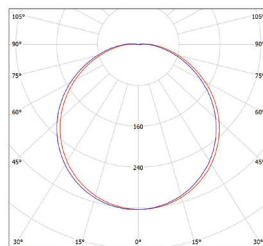

+ LUX -
3-2000

max 6m

360°

120°

NEUTRAL
WHITE

LED 12W ▶ 65W
LED 16W ▶ 85W
LED 20W ▶ 120W

LED MANA 12W NW

LED MANA 16W NW

LED MANA 20W NW

						T_c CCT	R_a CRI		
LED MANA 12W NW	GXPS009	8592660127385	12	850	neutrální bílá	4000K	≥80	0,62	1/10
LED MANA 16W NW	GXPS010	8592660117478	16	1150	neutrální bílá	4000K	≥80	0,62	1/10
LED MANA 20W NW	GXPS011	8592660122250	20	1600	neutrální bílá	4000K	≥80	0,63	1/10