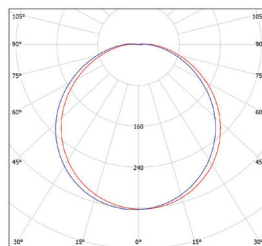

+ LUX -
3-2000

max 6m

360°

120°

NEUTRAL
WHITE

LED 12W ▶ 65W
LED 16W ▶ 85W
LED 20W ▶ 120W

LED MANA 12W NW

LED MANA 16W NW

LED MANA 20W NW

						T_c CCT	R_a CRI		
LED MANA 12W NW	GXPS009	8592660127385	12	850	neutrální bílá	4000K	≥80	0,62	1/10
LED MANA 16W NW	GXPS010	8592660117478	16	1150	neutrální bílá	4000K	≥80	0,62	1/10
LED MANA 20W NW	GXPS011	8592660122250	20	1600	neutrální bílá	4000K	≥80	0,63	1/10