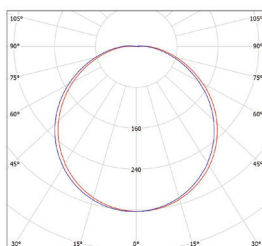

+ LUX -
3-2000

max 6m

360°

120°

NEUTRAL
WHITE

LED 12W ▶ 65W
LED 16W ▶ 85W
LED 20W ▶ 120W

LED MANA 12W NW

LED MANA 16W NW

LED MANA 20W NW

						T_c CCT	R_a CRI		
LED MANA 12W NW	GXPS009	8592660127385	12	850	neutrální bílá	4000K	≥80	0,62	1/10
LED MANA 16W NW	GXPS010	8592660117478	16	1150	neutrální bílá	4000K	≥80	0,62	1/10
LED MANA 20W NW	GXPS011	8592660122250	20	1600	neutrální bílá	4000K	≥80	0,63	1/10