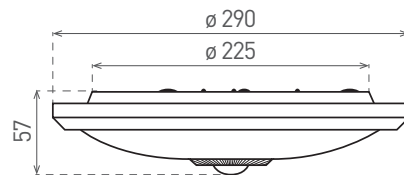

LED MANA ROUND

220-240V-
50/60Hz

IP₂₀

IK₁₀
cover

-20+40°C

120°

50 000

ON
OFF
100 000

CE

RoHS

- SVÍTIDLO LED SMD S INFRAČERVENÝM (PIR) ČIDLEM
- těleso svítidla: výlisek z ocelového plechu s práškovým nástřikem
- difuzor: polykarbonát
- obsahuje regulovatelné čidlo pohybu

+ TIME -
10s-3min

+ LUX -
3-2000

max 6m

360°

120°

NEUTRAL
WHITE

LED 12W ▶ 65W
LED 16W ▶ 85W
LED 20W ▶ 120W

LED MANA 12W NW

LED MANA 16W NW