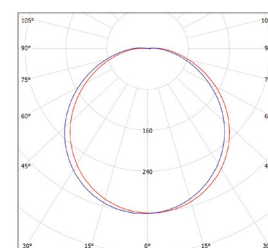

LED SVÍTIDLA PRO DOMÁCNOST

LED MANA ROUND

- SVÍTIDLO LED SMD S INFRAČERVENÝM (PIR) ČIDLEM
- těleso svítidla: výlisek z ocelového plechu s práškovým nástřikem
- difuzor: polykarbonát
- obsahuje regulovatelné čidlo pohybu
- v porovnání s klasickou žárovkou až 80% snížení spotřeby elektrické energie

NEUTRAL
WHITE

220-240V-
50/60Hz

IP₂₀

IK₁₀
cover

-20+40°C

120°

50 000

ON
OFF
100 000

						T_c CCT	R_a CRI		
LED MANA 12W NW	GXPS009	8592660127385	12	1000	neutrální bílá	4000K	≥80	0,62	1/10
LED MANA 16W NW	GXPS010	8592660117478	16	1250	neutrální bílá	4000K	≥80	0,62	1/10
LED MANA 20W NW	GXPS011	8592660122250	20	1600	neutrální bílá	4000K	≥80	0,63	1/10