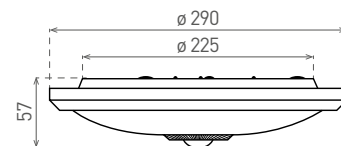

LED SVÍTIDLA PRO DOMÁCNOST

LED MANA ROUND

- SVÍTIDLO LED SMD S INFRAČERVENÝM (PIR) ČIDLEM
- těleso svítidla: výlisek z ocelového plechu s práškovým nástřikem
- difuzor: polykarbonát
- obsahuje regulovatelné čidlo pohybu
- v porovnání s klasickou žárovkou až 80% snížení spotřeby elektrické energie