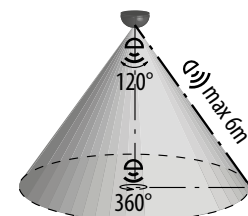

LED SVÍTIDLA PRO DOMÁCNOST

LED MANA ROUND

- SVÍTIDLO LED SMD S INFRAČERVENÝM (PIR) ČIDLEM
- těleso svítidla: výlisek z ocelového plechu s práškovým nástřikem
- difuzor: polykarbonát
- obsahuje regulovatelné čidlo pohybu
- v porovnání s klasickou žárovkou až 80% snížení spotřeby elektrické energie

NEUTRAL
WHITE

220-240V-
50/60Hz

IP₂₀

IK₁₀
cover

-20+40°C

120°

50 000

ON
OFF
100 000