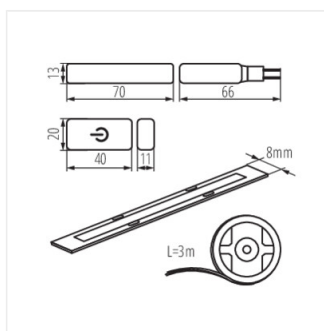

COB SET 3m DIM

IP

COB SET 3m DIM-WW	26326	0,5m = 4	0,5m = 360	3000	00	3000	G
COB SET 3m DIM-NW	26327	0,5m = 4	0,5m = 380	4000	00	3000	G

Kanlux COB SET je sada skládající se ze tří prvků: LED pásku o délce 3 m, napájení a vypínače s funkcí stmívače. Jedná se o sadu připravenou k použití, kterou lze snadno nainstalovat a připojit do zásuvky. Jedná se o pohodlné řešení, které Vám umožní přidat efektní osvětlení bez nutnosti bourání stěn pro další elektrickou instalaci.

- 3 roky záruky shodně s podmínkami záručního prohlášení dostupného na internetové stránce

COB SET 3m DIM

COB SET 3m DIM-NW

COB SET

Souprava LED

COB SET 3m DIM