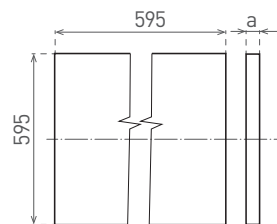

- pohled z boku, svítidlo má tloušťku 35 mm [GXDS137 - 28mm]

NEUTRAL WHITE

						$\frac{T_c}{CCT}$	$\frac{Ra}{CRI}$	$\frac{a}{[mm]}$	
DAISY LIBRA 48W NW	GXDS148	8592660123448	48	4800	neutrální bílá	4000K	≥80	35	1,80
DAISY LIBRA 60W NW	GXDS149	8592660140407	60	6200	neutrální bílá	4000K	≥80	35	1,80