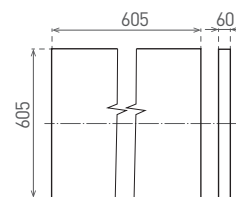

FR-LIBRA 600x600 BMF	GXLS187	8592660130828	Hliníkový černě matný rám pro přisazenou montáž svítidel DAISY LIBRA (GXDS137, GXDS148, GXDS149)
FR-LIBRA 600x600 WF	GXLS188	8592660125923	Hliníkový bílý rám pro přisazenou montáž svítidel DAISY LIBRA (GXDS137, GXDS148, GXDS149)
CLIPS DAISY LIBRA	GXLS393	8592660133645	Nerezové klipy (4ks) pro montáž svítidel DAISY LIBRA do sádkartonu