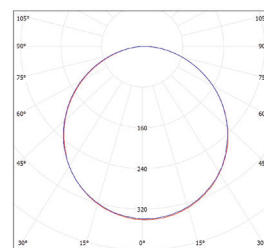

- pohled z boku, svítidlo má tloušťku 35 mm [GXDS137 - 28mm]

NEUTRAL WHITE

						$\frac{T_c}{CCT}$	$\frac{Ra}{CRI}$	$\frac{a}{[mm]}$	
DAISY LIBRA 48W NW	GXDS148	8592660123448	48	4800	neutrální bílá	4000K	≥80	35	1,80
DAISY LIBRA 60W NW	GXDS149	8592660140407	60	6200	neutrální bílá	4000K	≥80	35	1,80