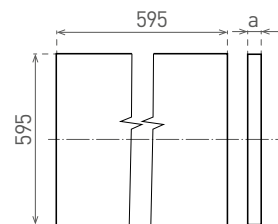

- pohled z boku, svítidlo má tloušťku 35 mm (GXDS137 - 28mm)

NEUTRAL WHITE

220-240V-50/60Hz

IP20

-10+40°C

25 000

Pf (λ) ≥0,9

1/6