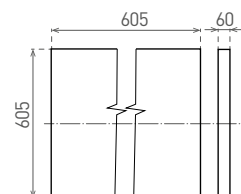

FR-LIBRA 600x600 BMF	GXLS187	8592660130828	Hliníkový černě matný rám pro přisazenou montáž svítidel DAISY LIBRA (GXDS137, GXDS148, GXDS149)
FR-LIBRA 600x600 WF	GXLS188	8592660125923	Hliníkový bílý rám pro přisazenou montáž svítidel DAISY LIBRA (GXDS137, GXDS148, GXDS149)
CLIPS DAISY LIBRA	GXLS393	8592660133645	Nerezové klipy (4ks) pro montáž svítidel DAISY LIBRA do sádkartonu

- Stmívatelné TRIAC drivery viz strana 203.