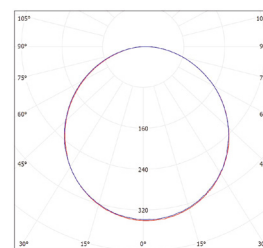

- pohled z boku, svítidlo má tloušťku 35 mm (GXDS137 - 28mm)

NEUTRAL WHITE

220-240V-50/60Hz

IP20

-10+40°C

25 000

Pf (λ) ≥0,9

1/6