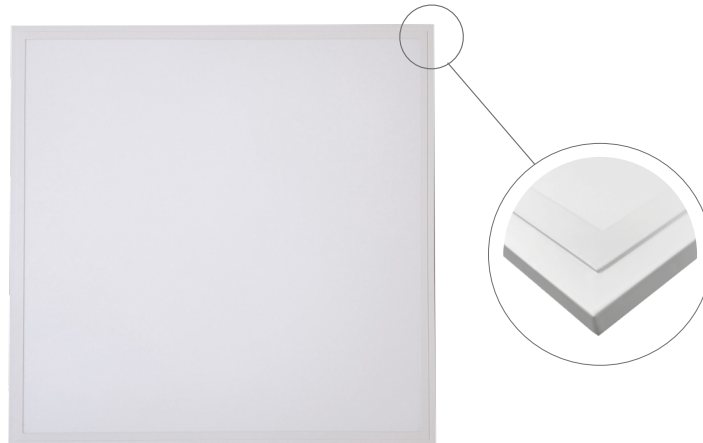

## DAISY LIBRA

- LED PANEL TYPU BACKLIGHT
- rám: bílý lakovaný hliník
- difuzor: mléčný polystyren (PS)
- instalace do zavěšených podhledů, možnost přisazení k sádkartonu pomocí klipů
- energeticky efektivní náhrada za zářivková svítidla
- více než 2-krát nižší spotřeba elektrické energie
- součástí CCD napájecí zdroj
- možnost dokoupení stmívatelného TRIAC driveru s LE/TE regulací
- spolupracuje s pohybovými senzory PIR / HF

- pohled z boku, svítidlo má tloušťku 35 mm (GXDS137 - 28mm)

NEUTRAL WHITE

220-240V-50/60Hz

IP20

-10+40°C

25 000

Pf (λ) ≥0,9

1/6