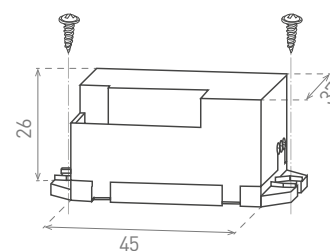

SENSOR 24

- POHYBOVÉ ČIDLLO
- pohybové ovládání svítidel
- miniaturní provedení
- možnost regulace pomocí DIP přepínače:
 - čas (TIME)
 - rozsah detekce pohybu (SENS)
 - nastavení (noc/den) (LUX)
- maximální zatížení 800W (PF≈1)
- spolupracuje s LED svítilny
- délka vyvedení senzoru 200mm

220-240V-50/60Hz max. 3A 800VA- IP20 -20+40°C 50 1/100 CE RoHS

									DKC
SENSOR 24	GXSI009	8592660117362	bílý	120	6m	5s/30s/1min/3min/5min/8min	10/2000LUX	3/6m	262 Kč

SENSOR LUX

- SOUMRAKOVÝ SPÍNAČ
- vhodné pro nasvícení chodníků, zahrad apod.
- možnost regulace:
 - nastavení (LUX)
- maximální zatížení 2000W (PF≈1)
- spolupracuje s LED svítilny