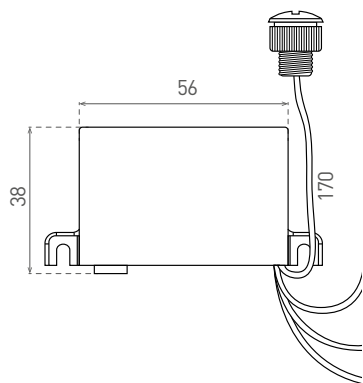

SENSOR 24

- POHYBOVÉ ČIDLLO
- pohybové ovládání svítidel
- miniaturní provedení
- možnost regulace pomocí DIP přepínače:
 - čas (TIME)
 - rozsah detekce pohybu (SENS)
 - nastavení (noc/den) (LUX)
- maximální zatížení 800W (PF≈1)
- spolupracuje s LED svítilny
- délka vyvedení senzoru 200mm

220-240V-50/60Hz max. 3A 800VA- IP20 -20+40°C 50 1/100 CE RoHS

									DKC
SENSOR 24	GXSI009	8592660117362	bílý	120	6m	5s/30s/1min/3min/5min/8min	10/2000LUX	3/6m	262 Kč

SENSOR LUX

- SOUMRAKOVÝ SPÍNAČ
- vhodné pro nasvícení chodníků, zahrad apod.
- možnost regulace:
 - nastavení (LUX)
- maximální zatížení 2000W (PF≈1)
- spolupracuje s LED svítilny

220-240V-50/60Hz max. 7,5A/2000VA IP54/20 -20+40°C 50 1/100 CE RoHS

					DKC
SENSOR LUX	GXSE010	8592660117379	bílá	-LUX+	220 Kč