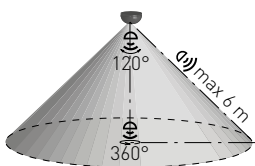

SENSOR 24

- POHYBOVÉ ČIDLLO
- pohybové ovládání svítidel
- miniaturní provedení
- možnost regulace pomocí DIP přepínače:
 - čas (TIME)
 - rozsah detekce pohybu (SENS)
 - nastavení (noc/den) (LUX)
- maximální zatížení 800W (PF≈1)
- spolupracuje s LED svítilny
- délka vyvedení senzoru 200mm

220-240V-50/60Hz max. 3A 800VA- IP20 -20+40°C 50 1/100 CE RoHS

									DKC
SENSOR 24	GXSI009	8592660117362	bílý	120	6m	5s/30s/1min/3min/5min/8min	10/2000LUX	3/6m	262 Kč

SENSOR LUX

- SOUMRAKOVÝ SPÍNAČ
- vhodné pro nasvícení chodníků, zahrad apod.
- možnost regulace:
 - nastavení (LUX)
- maximální zatížení 2000W (PF≈1)
- spolupracuje s LED svítilny