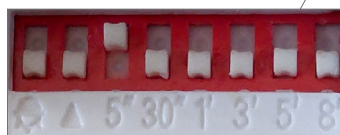

SENSOR 24

- POHYBOVÉ ČIDLLO
- pohybové ovládání svítidel
- miniaturní provedení
- možnost regulace pomocí DIP přepínače:
 - čas (TIME)
 - rozsah detekce pohybu (SENS)
 - nastavení (noc/den) (LUX)
- maximální zatížení 800W (PF≈1)
- spolupracuje s LED svítilny
- délka vyvedení senzoru 200mm

220-240V-50/60Hz max. 3A 800VA- IP20 -20+40°C 50 1/100 CE RoHS

									DKC
SENSOR 24	GXSI009	8592660117362	bílý	120	6m	5s/30s/1min/3min/5min/8min	10/2000LUX	3/6m	262 Kč

SENSOR LUX

- SOUMRAKOVÝ SPÍNAČ
- vhodné pro nasvícení chodníků, zahrad apod.
- možnost regulace:
 - nastavení (LUX)
- maximální zatížení 2000W (PF≈1)
- spolupracuje s LED svítilny

220-240V-50/60Hz max. 7,5A/2000VA IP54/20 -20+40°C 50 1/100 CE RoHS

					DKC
SENSOR LUX	GXSE010	8592660117379	bílá	-LUX+	220 Kč