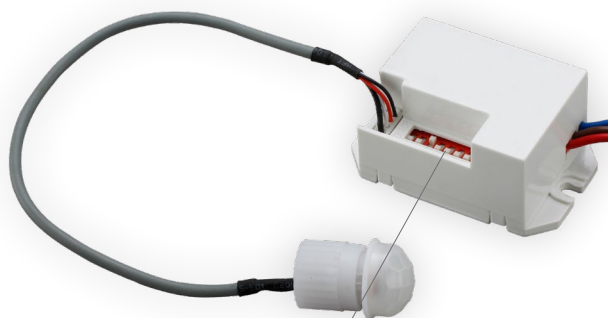

SENSOR 24

- POHYBOVÉ ČIDLLO
- pohybové ovládání svítidel
- miniaturní provedení
- možnost regulace pomocí DIP přepínače:
 - čas (TIME)
 - rozsah detekce pohybu (SENS)
 - nastavení (noc/den) (LUX)
- maximální zatížení 800W (PF≈1)
- spolupracuje s LED svítilny
- délka vyvedení senzoru 200mm

220-240V-50/60Hz max. 3A 800VA- IP20 -20+40°C 50 1/100 CE RoHS

									DKC
SENSOR 24	GXSI009	8592660117362	bílý	120	6m	5s/30s/1min/3min/5min/8min	10/2000LUX	3/6m	262 Kč

SENSOR LUX

- SOUMRAKOVÝ SPÍNAČ
- vhodné pro nasvícení chodníků, zahrad apod.
- možnost regulace:
 - nastavení (LUX)
- maximální zatížení 2000W (PF≈1)
- spolupracuje s LED svítilny

220-240V-50/60Hz max. 7,5A/2000VA IP54/20 -20+40°C 50 1/100 CE RoHS

					DKC
SENSOR LUX	GXSE010	8592660117379	bílá	-LUX+	220 Kč