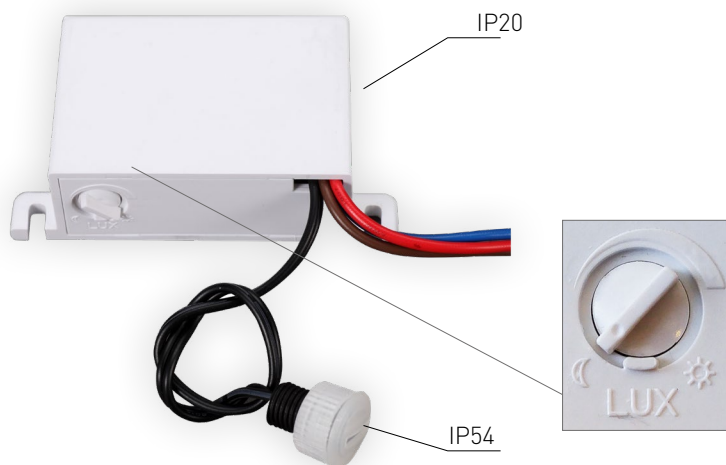

SENSOR 24

- POHYBOVÉ ČIDLLO
- pohybové ovládání svítidel
- miniaturní provedení
- možnost regulace pomocí DIP přepínače:
 - čas (TIME)
 - rozsah detekce pohybu (SENS)
 - nastavení (noc/den) (LUX)
- maximální zatížení 800W (PF≈1)
- spolupracuje s LED svítilny
- délka vyvedení senzoru 200mm

220-240V-50/60Hz max. 3A 800VA- IP20 -20+40°C 50 1/100 CE RoHS

									DKC
SENSOR 24	GXSI009	8592660117362	bílý	120	6m	5s/30s/1min/3min/5min/8min	10/2000LUX	3/6m	262 Kč

SENSOR LUX

- SOUMRAKOVÝ SPÍNAČ
- vhodné pro nasvícení chodníků, zahrad apod.
- možnost regulace:
 - nastavení (LUX)
- maximální zatížení 2000W (PF≈1)
- spolupracuje s LED svítilny

220-240V-50/60Hz max. 7,5A/2000VA IP54/20 -20+40°C 50 1/100 CE RoHS

					DKC
SENSOR LUX	GXSE010	8592660117379	bílá	-LUX+	220 Kč