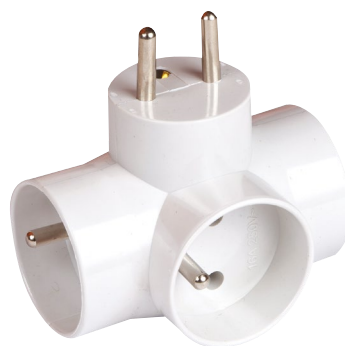

RO

- ROZBOČKY
- R02-1 - Rozbočka typu 2x2P+Z/1x2P
- R03 - Rozbočka typu 3x2P+Z

R02-1

R03

						DKC
R02-1		GXOS060	8592660103716	80	1/100	43 Kč
R03		GXOS061	8592660103723	85	1/100	46 Kč

ZA / ZS

- ZÁSUVKY A ZÁSTRČKY
- ZA - zásuvka s ochranným kolíkem
- ZS - zástrčka s ochranným kolíkem

ZA

ZS

						DKC
ZA		GXOS062	8592660103730	40	1/200	36 Kč
ZS		GXOS063	8592660103747	40	1/200	30 Kč