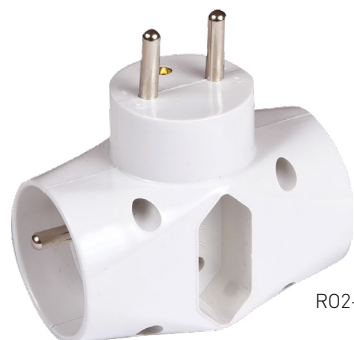

RO

- ROZBOČKY
- R02-1 - Rozbočka typu 2x2P+Z/1x2P
- R03 - Rozbočka typu 3x2P+Z

R02-1

R03

						DKC
R02-1		GXOS060	8592660103716	80	1/100	43 Kč
R03		GXOS061	8592660103723	85	1/100	46 Kč

ZA / ZS

- ZÁSUVKY A ZÁSTRČKY
- ZA - zásuvka s ochranným kolíkem
- ZS - zástrčka s ochranným kolíkem

ZA

ZS

						DKC
ZA		GXOS062	8592660103730	40	1/200	36 Kč
ZS		GXOS063	8592660103747	40	1/200	30 Kč