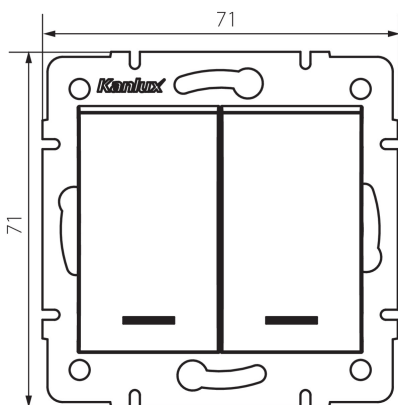

25257 LOGI 02-1120-141 gr

Vypínač dvojitý lustrový s LED

VŠEOBECNÉ ÚDAJE:

Barva: grafit

Místo montáže: k zabudování do zdi

Podsvícení: ano

Šířka [mm]: 71

Výška [mm]: 71

Průměr montážní krabice: 60

Montážní hloubka: 25

TECHNICKÉ ÚDAJE:

Jmenovité napětí [V]: 250 AC

Materiál: ABS

Materiál kontaktů: CuZn70

Typ svorky: šroubová svorka

Plast: ABS

Počet táhel: 2

Jmenovitý proud [AX]: 10

Stupeň krytí IP: 20