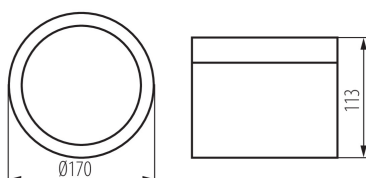

Svítidlo typu downlight

Kanlux TIBERI PRO NT je řada přisazených stropních svítidel. Jsou dostupné ve dvou výkonech (20W a 30W) a dvou barvách (bílá a černá) při zachování stejné velikosti. Svítidlo Kanlux TIBERI PRO se vyznačuje především vysokou těsností (IP54) a vysokým indexem podání barev (Ra > 90), ale také snadnou montáží na strop pomocí úchyty. Svítidlo Kanlux TIBERI PRO NT jsou vysoce kvalitní komponenty potvrzené 5letou zárukou.

VŠEOBECNÉ ÚDAJE:

Barva: černá

Místo montáže: k usazení na strop

Místo použití: uvnitř

Minimální vzdálenost od osvětlovaného objektu: 0,5m

Možnost spolupráce se stmívačem: ne

Výška [mm]: 113

Průměr [mm]: 170

TECHNICKÉ ÚDAJE:

Jmenovité napětí [V]: 220-240 AC

Jmenovitá frekvence [Hz]: 50

Maximální výkon [W]: 20

Třída ochrany před úrazem elektrickým proudem: I

Materiál difuzoru: plast

Typ diody: LED SMD

Světelný tok [lm]: 2200

Barva světla: bílá

Náhradní teplota chromatičnosti [K]: 4000

Stálost barev v násobcích MacAdamovy elipsy: ≤6

Index podání barev: 90

Životnost [h]: 50000

Počet cyklů zap/vyp: ≥30000

Úhel svícení [°]: 115

Světelná účinnost [lm/W]: 110

Materiál korpusu: hliníková slitina

Typ přípojky: volné konce kabelů

Délka vodiče [m]: 0.18

Průřez kabelu [mm²]: 0,75

Doba nahřívání lampy [s]: ≤1

Doba zapálení lampy [s]: ≤0,5

Stupeň krytí IP: 54