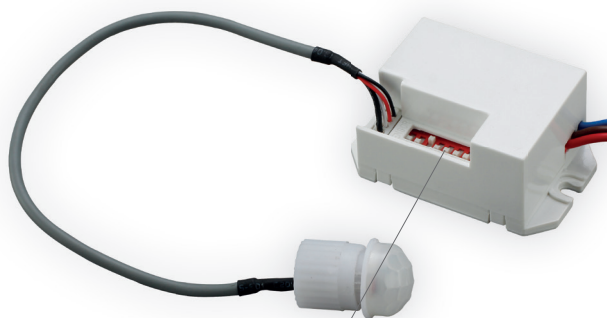

## SENSOR 24

- POHYBOVÉ ČIDLLO
- pohybové ovládání světel
- miniaturní provedení
- možnost regulace pomocí DIP přepínače:
  - čas (TIME)
  - rozsah detekce pohybu (SENS)
  - nastavení (noc/den) (LUX)
- maximální zatížení 800W (PF=1)
- spolupracuje s LED svítidly
- délka vyvedení senzoru 200mm

SENSOR 24	GXSI009	8592660117362	bílý	120	6m	5s/30s/1min/3min/5min/8min	10/2000LUX	3/6m

## SENSOR LUX

- SOUMRAKOVÝ SPÍNAČ
- vhodné pro nasvícení chodníků, zahrad apod.
- možnost regulace:
  - nastavení (LUX)
- maximální zatížení 2000W (PF=1)
- spolupracuje s LED svítidly

SENSOR LUX	GXSE010	8592660117379	bílá	-LUX+ 5-50