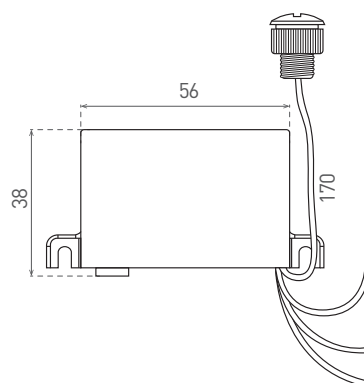

## SENSOR 24

- POHYBOVÉ ČIDLLO
- pohybové ovládání světel
- miniaturní provedení
- možnost regulace pomocí DIP přepínače:
  - čas (TIME)
  - rozsah detekce pohybu (SENS)
  - nastavení (noc/den) (LUX)
- maximální zatížení 800W (PF=1)
- spolupracuje s LED svítidly
- délka vyvedení senzoru 200mm

SENSOR 24	GXSI009	8592660117362	bílý	120	6m	5s/30s/1min/3min/5min/8min	10/2000LUX	3/6m

## SENSOR LUX

- SOUMRAKOVÝ SPÍNAČ
- vhodné pro nasvícení chodníků, zahrad apod.
- možnost regulace:
  - nastavení (LUX)
- maximální zatížení 2000W (PF=1)
- spolupracuje s LED svítidly

SENSOR LUX	GXSE010	8592660117379	bílá	-LUX+ 5-50