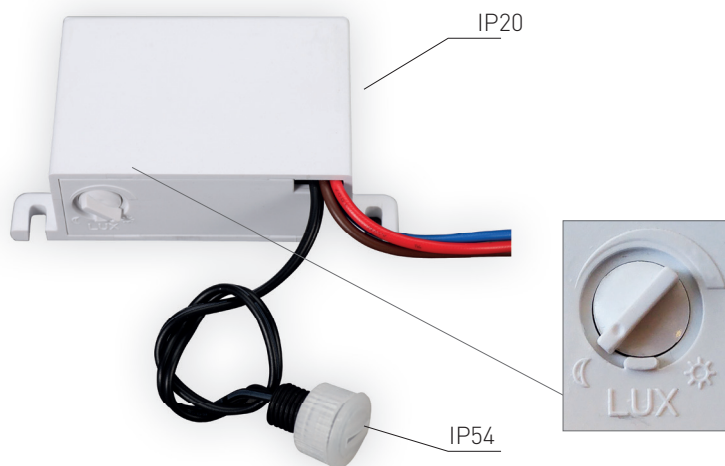

## SENSOR 24

- POHYBOVÉ ČIDLLO
- pohybové ovládání světel
- miniaturní provedení
- možnost regulace pomocí DIP přepínače:
  - čas (TIME)
  - rozsah detekce pohybu (SENS)
  - nastavení (noc/den) (LUX)
- maximální zatížení 800W (PF=1)
- spolupracuje s LED svítidly
- délka vyvedení senzoru 200mm

SENSOR 24	GXSI009	8592660117362	bílý	120	6m	5s/30s/1min/3min/5min/8min	10/2000LUX	3/6m

## SENSOR LUX

- SOUMRAKOVÝ SPÍNAČ
- vhodné pro nasvícení chodníků, zahrad apod.
- možnost regulace:
  - nastavení (LUX)
- maximální zatížení 2000W (PF=1)
- spolupracuje s LED svítidly

SENSOR LUX	GXSE010	8592660117379	bílá	-LUX+ 5-50