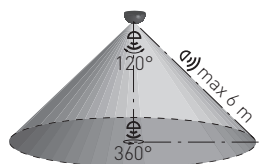

## SENSOR 24

- POHYBOVÉ ČIDLLO
- pohybové ovládání světel
- miniaturní provedení
- možnost regulace pomocí DIP přepínače:
  - čas (TIME)
  - rozsah detekce pohybu (SENS)
  - nastavení (noc/den) (LUX)
- maximální zatížení 800W (PF=1)
- spolupracuje s LED svítidly
- délka vyvedení senzoru 200mm