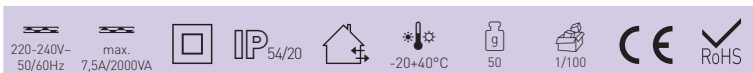

SENSOR LUX	GXSE010	8592660117379	bílá	-LUX+ 5-50