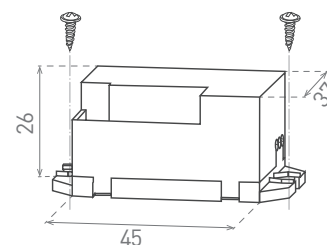

## SENSOR 24

- POHYBOVÉ ČIDLLO
- pohybové ovládání světel
- miniaturní provedení
- možnost regulace pomocí DIP přepínače:
  - čas (TIME)
  - rozsah detekce pohybu (SENS)
  - nastavení (noc/den) (LUX)
- maximální zatížení 800W (PF=1)
- spolupracuje s LED svítidly
- délka vyvedení senzoru 200mm