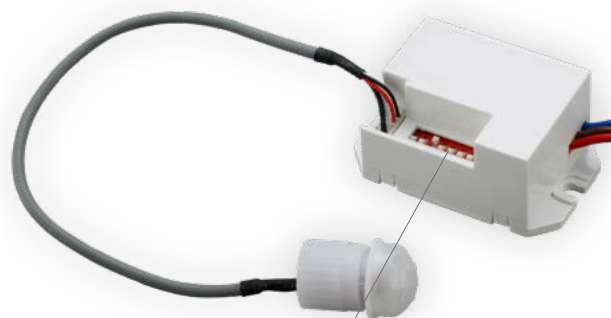

## SENSOR 24

- POHYBOVÉ ČIDLLO
- pohybové ovládání svítidel
- miniaturní provedení
- možnost regulace pomocí DIP přepínače:
  - čas (TIME)
  - rozsah detekce pohybu (SENS)
  - nastavení (noc/den) (LUX)
- maximální zatížení 800W (PF≈1)
- spolupracuje s LED svítilny
- délka vyvedení senzoru 200mm

220-240V~ 50/60Hz  
 max. 3A 800VA~  
 IP20  
  
 -20+40°C  
 50  
 1/100  
 CE  
 RoHS

SENSOR 24	GXSI009	8592660117362	bilý	120	6m	5s/30s/1min/3min/5min/8min	10/2000LUX	3/6m

## SENSOR LUX

- SOUMRAKOVÝ SPÍNAČ
- vhodné pro nasvícení chodníků, zahrad apod.
- možnost regulace:
  - nastavení (LUX)
- maximální zatížení 2000W (PF≈1)
- spolupracuje s LED svítilny

220-240V~ 50/60Hz  
 max. 7,5A/2000VA  
 IP54/20  
  
 -20+40°C  
 50  
 1/100  
 CE  
 RoHS