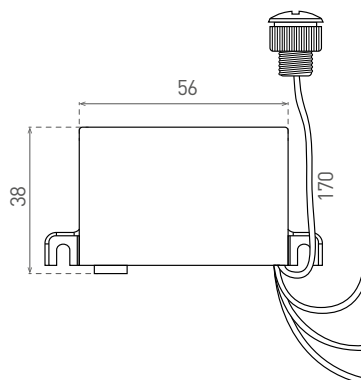

## SENSOR 24

- POHYBOVÉ ČIDLLO
- pohybové ovládání svítidel
- miniaturní provedení
- možnost regulace pomocí DIP přepínače:
  - čas (TIME)
  - rozsah detekce pohybu (SENS)
  - nastavení (noc/den) (LUX)
- maximální zatížení 800W (PF≈1)
- spolupracuje s LED svítilny
- délka vyvedení senzoru 200mm

220-240V~ 50/60Hz  
 max. 3A 800VA~  
 IP20  
  
 -20+40°C  
 50  
 1/100  
 CE  
 RoHS

SENSOR 24	GXSI009	8592660117362	bilý	120	6m	5s/30s/1min/3min/5min/8min	10/2000LUX	3/6m

## SENSOR LUX

- SOUMRAKOVÝ SPÍNAČ
- vhodné pro nasvícení chodníků, zahrad apod.
- možnost regulace:
  - nastavení (LUX)
- maximální zatížení 2000W (PF≈1)
- spolupracuje s LED svítilny

220-240V~ 50/60Hz  
 max. 7,5A/2000VA  
 IP54/20  
  
 -20+40°C  
 50  
 1/100  
 CE  
 RoHS