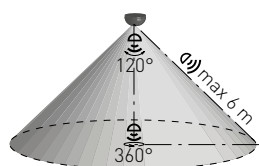

## SENSOR 24

- POHYBOVÉ ČIDLLO
- pohybové ovládání svítidel
- miniaturní provedení
- možnost regulace pomocí DIP přepínače:
  - čas (TIME)
  - rozsah detekce pohybu (SENS)
  - nastavení (noc/den) (LUX)
- maximální zatížení 800W (PF≈1)
- spolupracuje s LED svítilny
- délka vyvedení senzoru 200mm