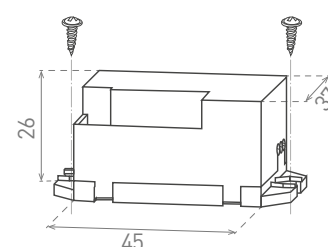

## SENSOR 24

- POHYBOVÉ ČIDLLO
- pohybové ovládání svítidel
- miniaturní provedení
- možnost regulace pomocí DIP přepínače:
  - čas (TIME)
  - rozsah detekce pohybu (SENS)
  - nastavení (noc/den) (LUX)
- maximální zatížení 800W (PF≈1)
- spolupracuje s LED svítilny
- délka vyvedení senzoru 200mm