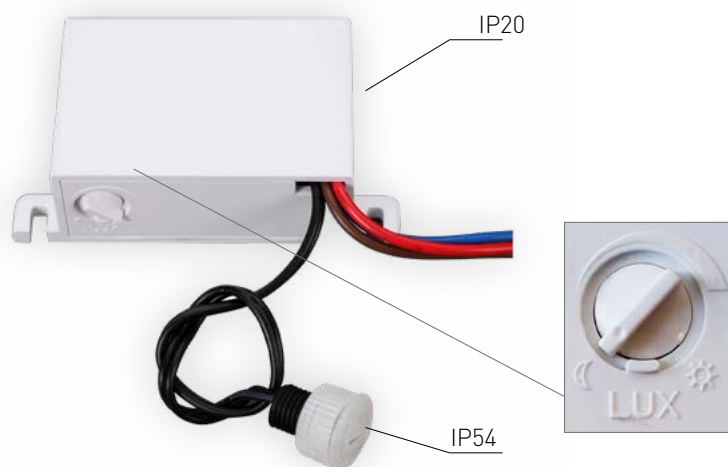

## SENSOR 24

- POHYBOVÉ ČIDLLO
- pohybové ovládání svítidel
- miniaturní provedení
- možnost regulace pomocí DIP přepínače:
  - čas (TIME)
  - rozsah detekce pohybu (SENS)
  - nastavení (noc/den) (LUX)
- maximální zatížení 800W (PF≈1)
- spolupracuje s LED svítilny
- délka vyvedení senzoru 200mm

220-240V~ 50/60Hz  
 max. 3A 800VA~  
 IP20  
  
 -20+40°C  
 50  
 1/100  
 CE  
 RoHS

SENSOR 24	GXSI009	8592660117362	bilý	120	6m	5s/30s/1min/3min/5min/8min	10/2000LUX	3/6m

## SENSOR LUX

- SOUMRAKOVÝ SPÍNAČ
- vhodné pro nasvícení chodníků, zahrad apod.
- možnost regulace:
  - nastavení (LUX)
- maximální zatížení 2000W (PF≈1)
- spolupracuje s LED svítilny

220-240V~ 50/60Hz  
 max. 7,5A/2000VA  
 IP54/20  
  
 -20+40°C  
 50  
 1/100  
 CE  
 RoHS