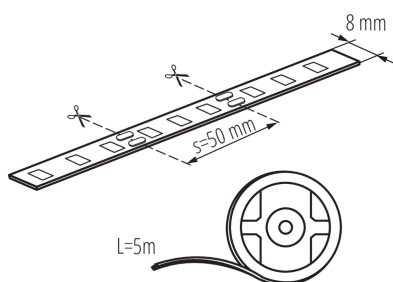

LED pásek

Kanlux LEDS-B jsou moderní dekorační pásy. Ideální pro domácí použití, kde mohou vytvořit jedinečné aranžmá omezené pouze naší představivostí. Vyznačují se vysokou elasticitou, dobrou přilnavostí a vysokou životností. V závislosti na místě, které chceme osvětlit nebo zdůraznit, můžeme zvolit barvu světla, která vyhovuje našemu vkusu.

VŠEOBECNÉ ÚDAJE:

Místo použití: uvnitř i vně

Minimální vzdálenost od osvětlovaného objektu: 0,1m

Délka [mm]: 5000

Šířka [mm]: 8

TECHNICKÉ ÚDAJE:

Jmenovité napětí [V]: 12 DC

Jmenovitý výkon [W]: 1m = 4,8

Třída ochrany před úrazem elektrickým proudem: III

Typ diody: LED SMD

Světelný tok [lm]: 1m = 320

Barva světla: studená bílá

Teplota chromatičnosti [K]: 6000-7500

Stejnorodost barev [SDCM]: ≤6

Index podání barev Ra: ≥80

Jmenovitá životnost lampy [h]: 15000

Počet cyklů zap/vyp: ≥10000

Rozsah okolních teplot, kterým může být výrobek vystaven [°C]: 5÷25

Typ přípojky: volné konce kabelů

Součástí svítidla jsou vestavěné LED zdroje s energetickými třídami: A++,A+,A

Stupeň krytí IP: 54