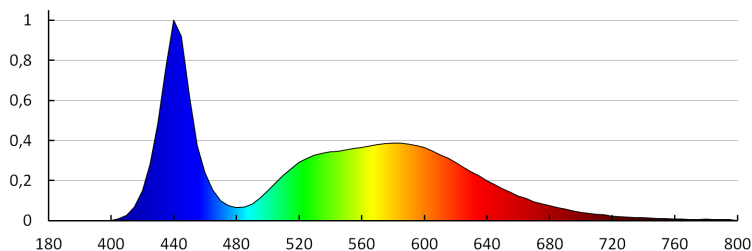

TECHNICKÉ ÚDAJE:

Jmenovité napětí [V]: 12 DC

Jmenovitý výkon [W]: 1m = 4,8

Třída ochrany před úrazem elektrickým proudem: III

Typ diody: LED SMD

Světelný tok [lm]: 1m = 320

Barva světla: studená bílá

Teplota chromatičnosti [K]: 6000-7500

Stejnorodost barev [SDCM]: ≤6

Index podání barev Ra: ≥80

Jmenovitá životnost lampy [h]: 15000

Počet cyklů zap/vyp: ≥10000

Rozsah okolních teplot, kterým může být výrobek vystaven [°C]: 5÷25

Typ přípojky: volné konce kabelů

Součástí svítidla jsou vestavěné LED zdroje s energetickými třídami: A++,A+,A

Stupeň krytí IP: 54