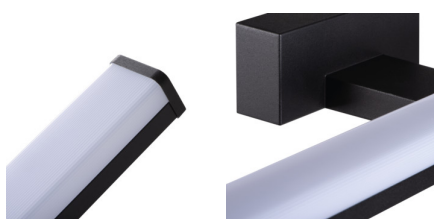

Nástěnné svítidlo LED IP44

ASTEN LED je lineární nástěnné svítidlo, které najde využití v ložnicích, šatních skříních ale také (díky IP44) v místnostech s vyšší vlhkostí. Můžeme jej bez obav montovat nad zrcadlem v koupelně. Má integrované světelné zdroje LED SMD s životností až 25 000h.

VŠEOBECNÉ ÚDAJE:

Barva: bílá / černá

Místo montáže: k usazení na zeď

Místo použití: uvnitř

Minimální vzdálenost od osvětlovaného objektu: 0,1m

Možnost spolupráce se stmívačem: ne

Vyměnitelný světelný zdroj: ne

Směr svícení svítidla: dole

Délka [mm]: 900

Šířka [mm]: 100

Výška [mm]: 41

Integrovaný LED zdroj světla: ano

TECHNICKÉ ÚDAJE:

Jmenovité napětí [V]: 220-240 AC

Jmenovitá frekvence [Hz]: 50

Maximální výkon [W]: 15

Třída ochrany před úrazem elektrickým proudem: II

Materiál difuzoru: plast

Typ diody: LED SMD

Světelný tok [lm]: 1150

Barva světla: bílá

Náhradní teplota chromatičnosti [K]: 4000

Stálost barev v násobcích MacAdamovy elipsy: ≤ 6

Index podání barev: 80

Životnost [h]: 25000

Počet cyklů zap/vyp: ≥ 15000

Světelná účinnost [lm/W]: 77

Rozsah okolních teplot, kterým může být výrobek vystaven [°C]: 5÷30

Materiál korpusu: hliníková slitina

Typ přípojky: šroubová svorkovnice

Rozsah průměrů používaných vodičů [mm²]: 0,75÷1,5

Součástí svítidla jsou vestavěné LED zdroje s energetickými třídami: A++,A+,A

Doba nahřívání lampy [s]: ≤ 1

Doba zapálení lampy [s]: $\leq 0,5$

Stupeň krytí IP: 44