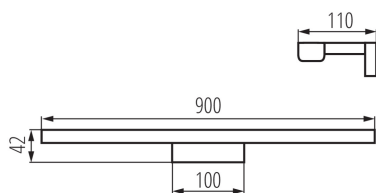

Nástěnné svítidlo LED IP44

ASTEN LED je lineární nástěnné svítidlo, které najde využití v ložnicích, šatních skříních ale také (díky IP44) v místnostech s vyšší vlhkostí. Můžeme jej bez obav montovat nad zrcadlem v koupelně. Má integrované světelné zdroje LED SMD s životností až 25 000h.

VŠEOBECNÉ ÚDAJE:

Barva: bílá / černá

Místo montáže: k usazení na zeď

Místo použití: uvnitř

Minimální vzdálenost od osvětlovaného objektu: 0,1m

Možnost spolupráce se stmívačem: ne

Vyměnitelný světelný zdroj: ne

Směr svícení svítidla: dole

Délka [mm]: 900

Šířka [mm]: 100

Výška [mm]: 41

Integrovaný LED zdroj světla: ano

TECHNICKÉ ÚDAJE:

Jmenovité napětí [V]: 220-240 AC

Jmenovitá frekvence [Hz]: 50

Maximální výkon [W]: 15

Třída ochrany před úrazem elektrickým proudem: II

Materiál difuzoru: plast

Typ diody: LED SMD

Světelný tok [lm]: 1150

Barva světla: bílá

Náhradní teplota chromatičnosti [K]: 4000

Stálost barev v násobcích MacAdamovy elipsy: ≤ 6

Index podání barev: 80

Životnost [h]: 25000

Počet cyklů zap/vyp: ≥ 15000

Světelná účinnost [lm/W]: 77

Rozsah okolních teplot, kterým může být výrobek vystaven [°C]: 5÷30

Materiál korpusu: hliníková slitina

Typ přípojky: šroubová svorkovnice

Rozsah průměrů používaných vodičů [mm²]: 0,75÷1,5

Součástí svítidla jsou vestavěné LED zdroje s energetickými třídami: A++,A+,A

Doba nahřívání lampy [s]: ≤ 1

Doba zapálení lampy [s]: $\leq 0,5$

Stupeň krytí IP: 44