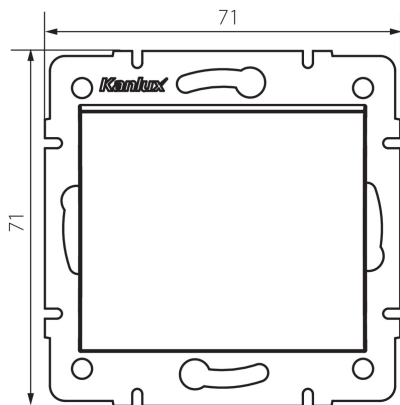

25128 LOGI 02-1021-103 kr

Tlačítko

VŠEOBECNÉ ÚDAJE:

Barva: krémová

Místo montáže: k zabudování do zdi

Šířka [mm]: 71

Výška [mm]: 71

Průměr montážní krabice: 60

Montážní hloubka: 25

TECHNICKÉ ÚDAJE:

Jmenovité napětí [V]: 250 AC

Materiál: ABS

Materiál kontaktů: CuZn70

Typ svorky: šroubová svorka

Plast: ABS

Počet táhel: 1

Jmenovitý proud [AX]: 10

Stupeň krytí IP: 20