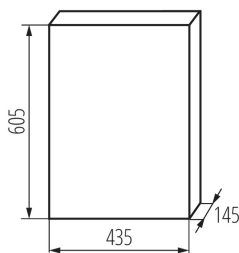

28341 KDB-F54P-M

Rozvaděč série KDB

Multimediální rozvaděč KDB-F54P-M- toto je takzvané hybridní řešení elektrického a telekomunikačního rozvaděče. Je to reakce Kanluxu na doporučení ministerstva Dopravy a staveb, pro použití tohoto typu rozvaděče v každé bytové jednotce. Přičemž zabudované zařízení v tomto rozvaděči mohou být pasivního, nebo aktivního charakteru.

Rozvaděč KDB-F54P-M je vybaven jednou samostatnou řadou, umožňující zabudování modulárních přístrojů a zařízení (18 modulů) a je zde ještě místo pro montáž komponentů instalací telekomunikačních a mediálních (TV, internet, atd.)

VŠEOBECNÉ ÚDAJE:

Barva: bílá

Barva dveří: bílá

Místo montáže: k zabudování do zdi

Délka [mm]: 435

Šířka [mm]: 145

Výška [mm]: 605

TECHNICKÉ ÚDAJE:

Jmenovité napětí [V]: 230/400 AC

Jmenovitý proud [A]: 63

Jmenovitá frekvence [Hz]: 50/60

Třída ochrany před úrazem elektrickým proudem: II

Materiál: plast

Počet modulů: 18P

Teplotní odolnost [°C]: 650

Stupeň IK: 07

Stupeň krytí IP: 30

Počet řádků: 1