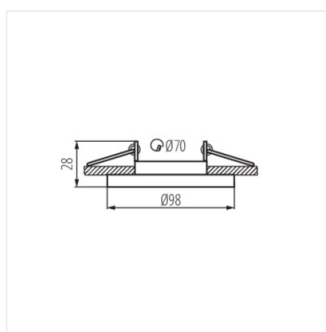

- Materiál korpusu: hliníková slitina

BONIS

Ozdobný prsten-komponent svítidla

BONIS DSO-C

BONIS DSL-W

BONIS DSL-C

BONIS DSO

BONIS DSL