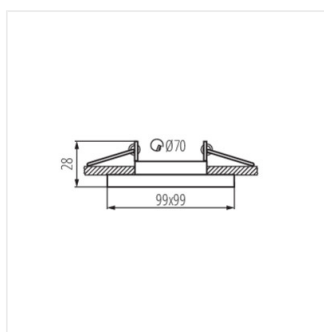

- Materiál korpusu: hliníková slitina

BONIS

Ozdobný prsten-komponent svítidla

BONIS DSO-C

BONIS DSL-W

BONIS DSL-C

BONIS DSO

BONIS DSL