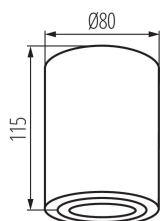

Stropní bodové svítidlo

MODERN
design

HIGH
quality
finish

Jemné hrany, zakřivené linie a jednoduchý tvar dodávají svítidlům Kanlux BORD XS eleganci a jemnost. Moderní design, elegantní jednoduchost a oválný tvar předurčují tato svítidla do bytových i komerčních interiérů. Jedná se o novou verzi oblíbených svítidel Kanlux BORD.

VŠEOBECNÉ ÚDAJE:

Barva: bílá

Místo montáže: k usazení na strop

Místo použití: uvnitř

Minimální vzdálenost od osvětlovaného objektu: 0,5m

Výška [mm]: 115

Průměr [mm]: 80

TECHNICKÉ ÚDAJE:

Jmenovité napětí [V]: 220-240 AC

Jmenovitá frekvence [Hz]: 50

Maximální výkon [W]: max 10W

Třída ochrany před úrazem elektrickým proudem: I

Zdroj světla: PAR16 LED

Patice: GU10

Rozsah okolních teplot, kterým může být výrobek vystaven [°C]: 5÷25

Materiál korpusu: hliníková slitina

Typ přípojky: šroubová svorkovnice

Rozsah průměrů používaných vodičů [mm²]: 1÷2,5

Svítidlo pohyblivé ve vertikální rozsahu [°]: 25

Regulace úhlu svítidla: v jedné ose

Stupeň krytí IP: 20