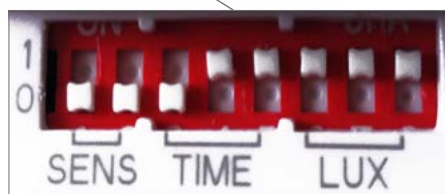

SENSOR HF 70

- POHYBOVÉ ČIDLO HF
- mikrovlnné pohybové ovládání svítidel
- možnost regulace pomocí DIP přepínače:
 - čas (TIME)
 - rozsah detekce pohybu (SENS)
 - nastavení (noc/den) (LUX)
- maximální zatížení 500W (PF≈1)
- spolupracuje s LED svítilny

 220-240V-50/60Hz
  max.1,75A 500VA-
  IP₂₀

 -20+50°C
  74
  1/100
  CE
  RoHS

								
SENSOR HF 70	GXHF010	8592660117317	bílá	180	8m	5s/30s/90s/3min/5min/10min	5/30/150/2000LUX	2/5/8m