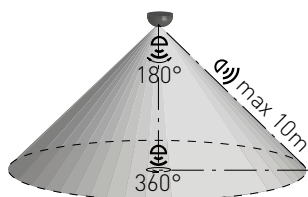

SENSOR HF 70

- POHYBOVÉ ČIDLO HF
- mikrovlnné pohybové ovládání svítidel
- možnost regulace pomocí DIP přepínače:
 - čas (TIME)
 - rozsah detekce pohybu (SENS)
 - nastavení (noc/den) (LUX)
- maximální zatížení 500W (PF≈1)
- spolupracuje s LED svítilny

 220-240V-50/60Hz
  max.1,75A 500VA-
  IP₂₀

 -20+50°C
  74
  1/100
  CE
  RoHS

								
SENSOR HF 70	GXHF010	8592660117317	bílá	180	8m	5s/30s/90s/3min/5min/10min	5/30/150/2000LUX	2/5/8m