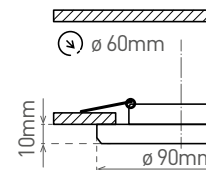

PEARL ROUND

- OZDOBNÝ RÁMĚČEK-KOMPONENT SVÍTIDLA
- pevné provedení
- odlitek z hliníkové slitiny, skleněný rámeček
- určeno k instalaci do podhledu
- určeno pro vyměnitelné LED zdroje světla
- světelný zdroj a objímka nejsou součástí balení

GXPO011

GXPO010

GXPO040

GLASS PEARL-R	GXPO011	8592660110547	zrcadlové sklo
BLACK PEARL-R	GXPO010	8592660110530	černé sklo
MILK PEARL-R	GXPO040	8592660133454	mléčné sklo

PEARL SQUARE

- OZDOBNÝ RÁMĚČEK-KOMPONENT SVÍTIDLA
- pevné provedení
- odlitek z hliníkové slitiny, skleněný rámeček
- určeno k instalaci do podhledu
- určeno pro vyměnitelné LED zdroje světla
- světelný zdroj a objímka nejsou součástí balení