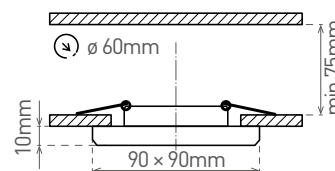

GXPO011

GXPO010

GXPO040

GLASS PEARL-R	GXPO011	8592660110547	zrcadlové sklo
BLACK PEARL-R	GXPO010	8592660110530	černé sklo
MILK PEARL-R	GXPO040	8592660133454	mléčné sklo

PEARL SQUARE

- OZDOBNÝ RÁMĚČEK-KOMPONENT SVÍTIDLA
- pevné provedení
- odlitek z hliníkové slitiny, skleněný rámeček
- určeno k instalaci do podhledu
- určeno pro vyměnitelné LED zdroje světla
- světelný zdroj a objímka nejsou součástí balení