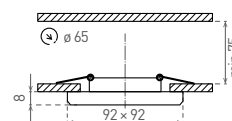

## PEARL SQUARE

A++ B

- PODHLEDOVÉ SVÍTIDLO MR16
- pevné
- hliníkový odlitek
- skleněný rámeček

BLACK

GLASS

	CODE			color	DKC
GLASS PEARL-S	DSL50	GXP0002	8592660109091	zrcadlové sklo	150 Kč
BLACK PEARL-S	DSL50	GXP0001	8592660109084	černá	150 Kč