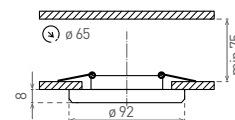

PEARL ROUND

A++ B

- PODHLEDOVÉ SVÍTIDLO MR16
- pevné
- hliníkový odlitek
- skleněný rámeček

BLACK