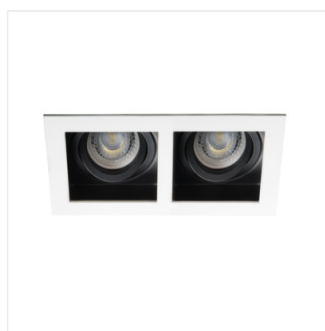

ARET

Ozdobný prsten-komponent svítidla

ARET 1XMR16-W	26720	max 35	bílá	v jedné ose	20
ARET 2XMR16-W	26723	2 x max 35	bílá	v jedné ose	20

Svítidla řady ARET, to jsou prsteny z hliníkové slitiny a ocelového plechu. Jsou také bez patice - sami se rozhodujeme, zda použijeme patici GZ10 nebo Gx5,3. Pomáhá nám to přizpůsobit světelné zdroje instalaci, kterou máme v místnosti. ARET může fungovat jako pomocné osvětlení v domácnostech, barech, restauracích, všude tam, kde chceme zdůraznit zajímavé uspořádání místnosti nebo zvýraznit její fragmenty.

- Dekorativní kroužek bez patice
- Materiál korpusu: hliníková slitina

ARET

Ozdobný prsten-komponent svítidla

ARET 2XMR16-W