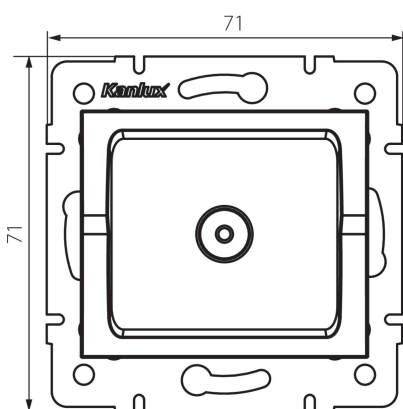

25275 LOGI 02-1300-041 gr

Anténní zásuvka typu TV koncová

VŠEOBECNÉ ÚDAJE:

Barva: grafit

Místo montáže: k zabudování do zdi

Šířka [mm]: 71

Výška [mm]: 71

Průměr montážní krabice: 60

Počet zásuvek: 1

TECHNICKÉ ÚDAJE:

Materiál: ABS

Typ zásuvek: anténní, typ TV koncová

Plast: ABS