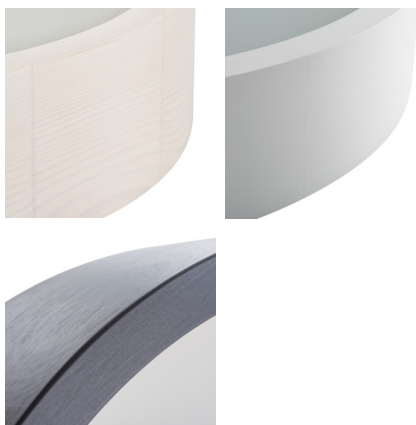

Plafon

Originální a zároveň stylové kulaté svítidlo Kanlux JASMIN se vyznačuje moderním a atraktivním designem. Tělo plafonu je vyrobeno ze dřeva a saténového skla, což zajišťuje rovnoměrný rozptyl světla. Klasická kombinace dřeva a skla z něj dělá velmi univerzální řešení osvětlení.

VŠEOBECNÉ ÚDAJE:

Barva: černá

Místo montáže: k usazení na zeď, k usazení na strop

Místo použití: uvnitř

Minimální vzdálenost od osvětlovaného objektu: 0,5m

Možnost montáže na normálně hořlavé povrchy: ne

Výrobek není určen pro montáž na normálně hořlavém povrchu: ano

Materiál difuzoru: sklo

Zdroj světla: LED

Zdroj světla v balení: ne

Patice: E27

Rozsah okolních teplot, kterým může být výrobek vystaven [°C]: 5÷25

Materiál korpusu: dřevo

Typ přípojky: svorkovnice

Rozsah průměrů používaných vodičů [mm²]: 1÷2,5