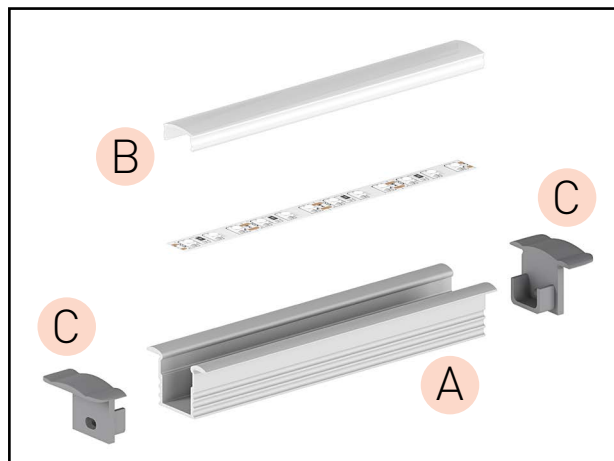

(*) Varianty dodávané na objednávku.

PROFIL "F"

- profil je určen pro zapuštěnou montáž do mezery, nebo do vyfrézované drážky
- může být namontován do povrchu, jako jsou nábytkové desky, sádkokartony, stěny, stropy atd.
- má viditelné okraje mírně obloukového tvaru
- šířka LED pásky: až 12 mm

C EC - PROFIL

- plastové koncovky dostupné v několika barvách
- balení 2ks v sadě (jedna bez otvoru, druhá s otvorem umožňujícím připojení k napájení)

							DKC
	EC-PROFIL (YG) GR	GXLP371	8592660130736	plast	šedá	25	13 Kč
	EC-PROFIL (YG) H	GXLP372	8592660129938	plast	bílá	25	13 Kč
	EC-PROFIL (YG) B	GXLP373	8592660129945	plast	černá	25	13 Kč

(*) Varianty dodávané na objednávku.

PROFIL "F1"

- profil s větší hloubkou je určen pro zapuštěnou montáž do mezery, nebo do vyfrézované drážky
- může být namontován do povrchu, jako jsou nábytkové desky, sádkokartony, stěny, stropy atd.
- umožňuje vytvořit, zejména společně s mléčným difuzorem, jednotnou linii světla - bez viditelných LED světelných bodů
- má viditelné okraje mírně obloukového tvaru
- šířka LED pásky: až 12 mm