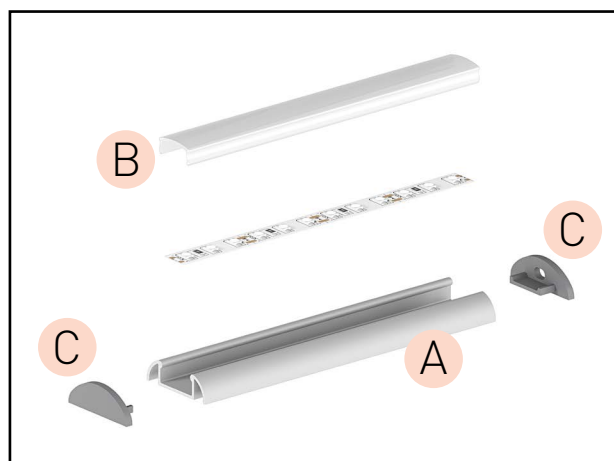

PROFIL "U"

- profil určený pro povrchovou montáž
- spolu se zaobleným difuzorem vytváří půlkulatý tvar
- šířka LED pásku: až 12 mm

A AL - PROFIL

- profil je vyroben kompletně z hliníku a je k dispozici ve více variantách o délce 1m (*) a 2m

(*) Varianty dodávané na objednávku.

PROFIL "V"

- rohový profil se sklonem LED pásku 45°
- pro použití v rohu nábytku, nebo stěn
- šířka LED pásku: až 12 mm

A AL - PROFIL

- profil je vyroben kompletně z hliníku a je k dispozici ve více variantách o délce 1m (*) a 2m

(*) Varianty dodávané na objednávku.

PROFIL "F"

- profil je určen pro zapuštěnou montáž do mezery, nebo do vyfrézované drážky
- může být namontován do povrchu, jako jsou nábytkové desky, sádkokartony, stěny, stropy atd.
- má viditelné okraje mírně obloukového tvaru
- šířka LED pásky: až 12 mm

(*) Varianty dodávané na objednávku.

PROFIL "E"

- standardní profil určený především pro povrchovou montáž
- nejuniverzálnější profil se širokou škálou aplikací, například při osvětlení interiéru a výrobě nábytku
- šířka LED pásku: až 12 mm