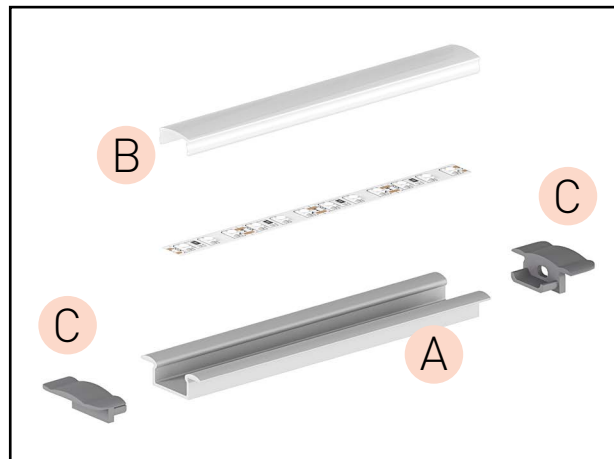

(*) Varianty dodávané na objednávku.

PROFIL "V"

- rohový profil se sklonem LED pásku 45°
- pro použití v rohu nábytku, nebo stěn
- šířka LED pásku: až 12 mm

A AL - PROFIL

- profil je vyroben kompletně z hliníku a je k dispozici ve více variantách o délce 1m (*) a 2m

C EC - PROFIL

- plastové koncovky dostupné v několika barvách
- balení 2ks v sadě [jedna bez otvoru, druhá s otvorem umožňujícím připojení k napájení]

					color		DKC
	EC-PROFIL (YB) GR	GXLP311	8592660130750	plast	šedá	25	13 Kč
	EC-PROFIL (YB) W	GXLP312	8592660129785	plast	bílá	25	13 Kč
	EC-PROFIL (YB) B	GXLP313	8592660129792	plast	černá	25	13 Kč

D BR - PROFIL

- plastové nebo kovové montážní klipy pro snadnou instalaci k podkladu

						DKC
	BR metal PROFIL (ZA)	GXLP451	8592660129952	kovový	25	20 Kč
	BR plastic PROFIL (ZC)	GXLP027	8592660111834	plast	25	13 Kč

(*) Varianty dodávané na objednávku.

PROFIL "F"

- profil je určen pro zapuštěnou montáž do mezery, nebo do vyfrézované drážky
- může být namontován do povrchu, jako jsou nábytkové desky, sádkokartony, stěny, stropy atd.
- má viditelné okraje mírně obloukového tvaru
- šířka LED pásky: až 12 mm