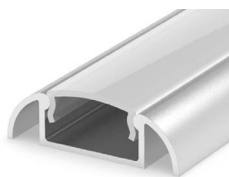

PROFIL "U"

- profil určený pro povrchovou montáž
- spolu se zaobleným difuzorem vytváří půlkulatý tvar
- šířka LED pásku: až 12 mm

A AL - PROFIL

- profil je vyroben kompletně z hliníku a je k dispozici ve více variantách o délce 1m (*) a 2m