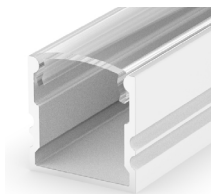

PROFIL "E3"

- vyšší profil určený především pro povrchovou montáž
- umožňuje vytvořit, zejména společně s mléčným difuzorem, jednotnou linii světla - bez viditelných LED světelných bodů
- šířka LED pásky: až 12 mm

A AL - PROFIL

- profil je vyroben kompletně z hliníku a je k dispozici ve více variantách o délce 1m (*) a 2m

								DKC
	AL-PROFIL (E3) SR 1m	GXLP101	8592660129518	hliník	stříbrný elox	1	20	103 Kč
	AL-PROFIL (E3) SR 2m	GXLP102	8592660129525	hliník	stříbrný elox	2	20	205 Kč
	AL-PROFIL (E3) W 1m	GXLP103	8592660129532	hliník	bílý lakovaný	1	20	119 Kč
	AL-PROFIL (E3) W 2m	GXLP104	8592660129549	hliník	bílý lakovaný	2	20	238 Kč
	AL-PROFIL (E3) B 1m	GXLP105	8592660129556	hliník	černý lakovaný	1	20	119 Kč
	AL-PROFIL (E3) B 2m	GXLP106	8592660129563	hliník	černý lakovaný	2	20	238 Kč

B CV - PROFIL

- difuzor z vysoce odolného polykarbonátu k dispozici v několika variantách o délce 1m (*) a 2m

									DKC
	CV-PROFIL (XA) ML 1m	GXLP201	8592660129679	PC	mléčný	1	50	29 Kč	
	CV-PROFIL (XA) ML 2m	GXLP016	8592660111728	PC	mléčný	2	50	57 Kč	
	CV-PROFIL (XA) CL 1m	GXLP203	8592660129686	PC	čirý	1	50	29 Kč	
	CV-PROFIL (XA) CL 2m	GXLP014	8592660111704	PC	čirý	2	50	57 Kč	
	CV-PROFIL (XB) ML/P 1m	GXLP211	8592660129693	PC	mléčný	1	50	66 Kč	
	CV-PROFIL (XB) ML/P 2m	GXLP212	8592660129709	PC	mléčný	2	50	130 Kč	

C EC - PROFIL

- plastové koncovky dostupné v několika barvách - balení 2ks v sadě (jedna bez otvoru, druhá s otvorem umožňujícím připojení k napájení)

							DKC
	EC-PROFIL (YF) GR	GXLP351	8592660129884	plast	šedá	25	13 Kč
	EC-PROFIL (YF) W	GXLP352	8592660129891	plast	bílá	25	13 Kč
	EC-PROFIL (YF) B	GXLP353	8592660129907	plast	černá	25	13 Kč

D BR - PROFIL

- plastové nebo kovové montážní klipy pro snadnou instalaci k podkladu

						DKC	
	BR plastic PROFIL (ZD)	GXLP454	8592660129969	plast		25	13 Kč

(*) Varianty dodávané na objednávku.