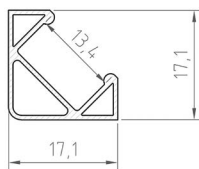

(*) Varianty dodávané na objednávku.

PROFIL "V"

- rohový profil se sklonem LED pásku 45°
- pro použití v rohu nábytku, nebo stěn
- šířka LED pásku: až 12 mm

A AL - PROFIL

- profil je vyroben kompletně z hliníku a je k dispozici ve více variantách o délce 1m (*) a 2m