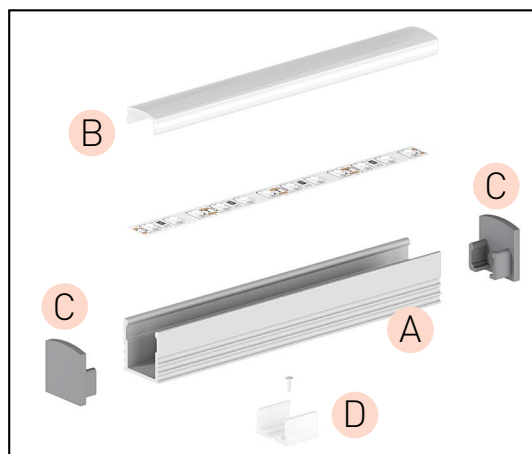

(*) Varianty dodávané na objednávku.

PROFIL "E2"

- užší verze profilu „E“, která je určena především pro povrchovou montáž
- umožňuje vytvořit decentní linii světla s úzkým vyzařováním
- šířka LED pásky: do 8 mm

B CV - PROFIL

- difuzor z vysoce odolného polykarbonátu k dispozici v několika variantách o délce 1m (*) a 2m

						color			DKC
	CV-PROFIL (XD) ML 1m	GXLP221	8592660129716	PC	mléčný	1	100	35 Kč	
	CV-PROFIL (XD) ML 2m	GXLP030	8592660111933	PC	mléčný	2	100	70 Kč	
	CV-PROFIL (XD) CL 1m	GXLP223	8592660129723	PC	čirý	1	100	35 Kč	
	CV-PROFIL (XD) CL 2m	GXLP029	8592660111926	PC	čirý	2	100	70 Kč	

C EC - PROFIL

- plastové koncovky dostupné v několika barvách
- balení 2ks v sadě (jedna bez otvoru, druhá s otvorem umožňujícím připojení k napájení)

					color		DKC
	EC-PROFIL (YE) GR	GXLP331	8592660129822	plast	šedá	25	13 Kč
	EC-PROFIL (YE) W	GXLP332	8592660129839	plast	bílá	25	13 Kč
	EC-PROFIL (YE) B	GXLP333	8592660129846	plast	černá	25	13 Kč

(*) Varianty dodávané na objednávku.

PROFIL "E3"

- vyšší profil určený především pro povrchovou montáž
- umožňuje vytvořit, zejména společně s mléčným difuzorem, jednotnou linii světla - bez viditelných LED světelných bodů
- šířka LED pásky: až 12 mm