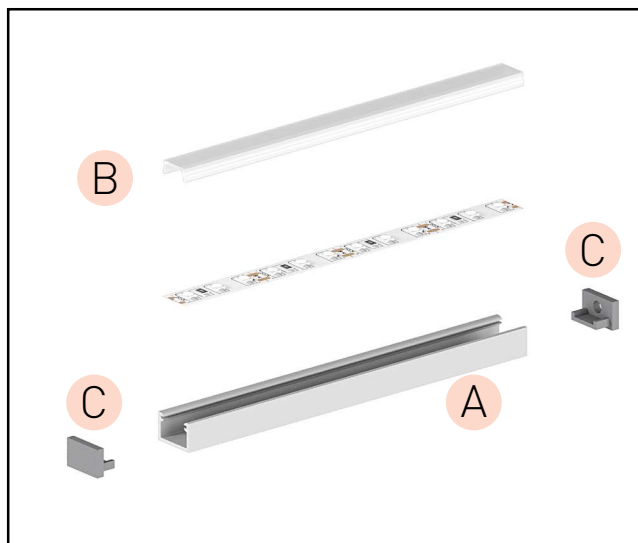

(*) Varianty dodávané na objednávku.

PROFIL "F1"

- profil s větší hloubkou je určen pro zapuštěnou montáž do mezery, nebo do vyfrézované drážky
- může být namontován do povrchu, jako jsou nábytkové desky, sádkokartony, stěny, stropy atd.
- umožňuje vytvořit, zejména společně s mléčným difuzorem, jednotnou linii světla - bez viditelných LED světelných bodů
- má viditelné okraje mírně obloukového tvaru
- šířka LED pásky: až 12 mm

(*) Varianty dodávané na objednávku.

PROFIL "E1"

- velmi nízký profil určený především pro povrchovou montáž
- nejčastěji používaný profil se širokou škálou aplikací, například při osvětlení interiérů a výrobě nábytku
- tento profil se také často používá bez ochranného krytu a plastových koncovek
- šířka LED pásky: až 12 mm

C EC - PROFIL

- plastové koncovky dostupné v několika barvách
- balení 2ks v sadě (jedna bez otvoru, druhá s otvorem umožňujícím připojení k napájení)

							DKC
	EC-PROFIL (YD) GR	GXLP341	8592660129853	plast	šedá	25	13 Kč
	EC-PROFIL (YD) W	GXLP342	8592660129860	plast	bílá	25	13 Kč
	EC-PROFIL (YD) B	GXLP343	8592660129877	plast	černá	25	13 Kč

(*) Varianty dodávané na objednávku.

PROFIL "E2"

- užší verze profilu „E“, která je určena především pro povrchovou montáž
- umožňuje vytvořit decentní linii světla s úzkým vyzařováním
- šířka LED pásky: do 8 mm