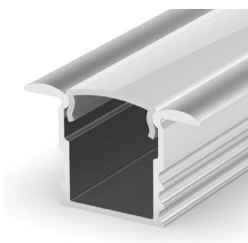

C EC - PROFIL

- plastové koncovky dostupné v několika barvách
- balení 2ks v sadě (jedna bez otvoru, druhá s otvorem umožňujícím připojení k napájení)

							DKC
	EC-PROFIL (YG) GR	GXLP371	8592660130736	plast	šedá	25	13 Kč
	EC-PROFIL (YG) H	GXLP372	8592660129938	plast	bílá	25	13 Kč
	EC-PROFIL (YG) B	GXLP373	8592660129945	plast	černá	25	13 Kč

(*) Varianty dodávané na objednávku.

PROFIL "F1"

- profil s větší hloubkou je určen pro zapuštěnou montáž do mezery, nebo do vyfrézované drážky
- může být namontován do povrchu, jako jsou nábytkové desky, sádkokartony, stěny, stropy atd.
- umožňuje vytvořit, zejména společně s mléčným difuzorem, jednotnou linii světla - bez viditelných LED světelných bodů
- má viditelné okraje mírně obloukového tvaru
- šířka LED pásky: až 12 mm