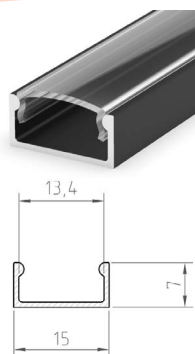

PROFIL "E"

- standardní profil určený především pro povrchovou montáž
- nejuniverzálnější profil se širokou škálou aplikací, například při osvětlení interiéru a výrobě nábytku
- šířka LED pásku: až 12 mm

A AL - PROFIL

- profil je vyroben kompletně z hliníku a je k dispozici ve více variantách o délce 1m (*) a 2m

					color			DKC
	AL-PROFIL (E) SR 1m	GXLP071	8592660129327	hliník	stříbrný elox	1	20	77 Kč
	AL-PROFIL (E) SR 2m	GXLP011	8592660111674	hliník	stříbrný elox	2	20	152 Kč
	AL-PROFIL (E) W 1m	GXLP073	8592660129334	hliník	bílý lakovaný	1	20	92 Kč
	AL-PROFIL (E) W 2m	GXLP074	8592660129341	hliník	bílý lakovaný	2	20	185 Kč
	AL-PROFIL (E) B 1m	GXLP075	8592660129358	hliník	černý lakovaný	1	20	92 Kč
	AL-PROFIL (E) B 2m	GXLP076	8592660129365	hliník	černý lakovaný	2	20	185 Kč
	AL-PROFIL (E) AL 1m	GXLP077	8592660129372	hliník	hliník	1	20	66 Kč
	AL-PROFIL (E) AL 2m	GXLP078	8592660129389	hliník	hliník	2	20	130 Kč

B CV - PROFIL

- difuzor z vysoce odolného polykarbonátu k dispozici v několika variantách o délce 1m (*) a 2m

						color			DKC
		CV-PROFIL (XA) ML 1m	GXLP201	8592660129679	PC	mléčný	1	50	29 Kč
		CV-PROFIL (XA) ML 2m	GXLP016	8592660111728	PC	mléčný	2	50	57 Kč
		CV-PROFIL (XA) CL 1m	GXLP203	8592660129686	PC	čirý	1	50	29 Kč
		CV-PROFIL (XA) CL 2m	GXLP014	8592660111704	PC	čirý	2	50	57 Kč
		CV-PROFIL (XB) ML/P 1m	GXLP211	8592660129693	PC	mléčný	1	50	66 Kč
		CV-PROFIL (XB) ML/P 2m	GXLP212	8592660129709	PC	mléčný	2	50	130 Kč

C EC - PROFIL

- plastové koncovky dostupné v několika barvách - balení 2ks v sadě (jedna bez otvoru, druhá s otvorem umožňujícím připojení k napájení)

					color		DKC
	EC-PROFIL (YC) GR	GXLP321	8592660130743	plast	šedá	25	13 Kč
	EC-PROFIL (YC) W	GXLP322	8592660129808	plast	bílá	25	13 Kč
	EC-PROFIL (YC) B	GXLP323	8592660129815	plast	černá	25	13 Kč

D BR - PROFIL

- plastové nebo kovové montážní klipy pro snadnou instalaci k podkladu

						DKC
	BR metal PROFIL (ZB)	GXLP026	8592660111827	kovový	25	20 Kč
	BR plastic PROFIL (ZD)	GXLP454	8592660129969	plast	25	13 Kč

(*) Varianty dodávané na objednávku.