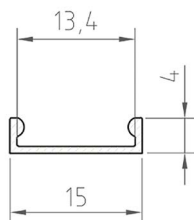

PROFIL "E1"

- velmi nízký profil určený především pro povrchovou montáž
- nejčastěji používaný profil se širokou škálou aplikací, například při osvětlení interiérů a výrobě nábytku
- tento profil se také často používá bez ochranného krytu a plastových koncovek
- šířka LED pásky: až 12 mm