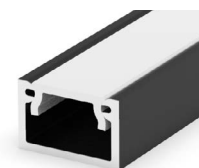

PROFIL "E2"

- užší verze profilu „E“, která je určena především pro povrchovou montáž
- umožňuje vytvořit decentní linii světla s úzkým vyzařováním
- šířka LED pásky: do 8 mm

A AL - PROFIL

- profil je vyroben kompletně z hliníku a je k dispozici ve více variantách o délce 1m (*) a 2m

					color			DKC
	AL-PROFIL (E2) SR 1m	GXLP081	8592660129396	hliník	stříbrný elox	1	20	66 Kč
	AL-PROFIL (E2) SR 2m	GXLP082	8592660129402	hliník	stříbrný elox	2	20	130 Kč
	AL-PROFIL (E2) W 1m	GXLP083	8592660129419	hliník	bílý lakovaný	1	20	88 Kč
	AL-PROFIL (E2) W 2m	GXLP084	8592660129426	hliník	bílý lakovaný	2	20	174 Kč
	AL-PROFIL (E2) B 1m	GXLP085	8592660129433	hliník	černý lakovaný	1	20	88 Kč
	AL-PROFIL (E2) B 2m	GXLP086	8592660129440	hliník	černý lakovaný	2	20	174 Kč

B CV - PROFIL

- difuzor z vysoce odolného polykarbonátu k dispozici v několika variantách o délce 1m (*) a 2m

						color			DKC
	CV-PROFIL (XD) ML 1m	GXLP221	8592660129716	PC	mléčný	1	100	35 Kč	
	CV-PROFIL (XD) ML 2m	GXLP030	8592660111933	PC	mléčný	2	100	70 Kč	
	CV-PROFIL (XD) CL 1m	GXLP223	8592660129723	PC	čirý	1	100	35 Kč	
	CV-PROFIL (XD) CL 2m	GXLP029	8592660111926	PC	čirý	2	100	70 Kč	

C EC - PROFIL

- plastové koncovky dostupné v několika barvách
- balení 2ks v sadě (jedna bez otvoru, druhá s otvorem umožňujícím připojení k napájení)

					color		DKC
	EC-PROFIL (YE) GR	GXLP331	8592660129822	plast	šedá	25	13 Kč
	EC-PROFIL (YE) W	GXLP332	8592660129839	plast	bílá	25	13 Kč
	EC-PROFIL (YE) B	GXLP333	8592660129846	plast	černá	25	13 Kč

(*) Varianty dodávané na objednávku.