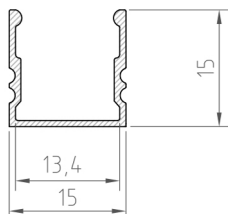

PROFIL "E3"

- vyšší profil určený především pro povrchovou montáž
- umožňuje vytvořit, zejména společně s mléčným difuzorem, jednotnou linii světla - bez viditelných LED světelných bodů
- šířka LED pásky: až 12 mm

A AL - PROFIL

- profil je vyroben kompletně z hliníku a je k dispozici ve více variantách o délce 1m (*) a 2m

								DKC
	AL-PROFIL (E3) SR 1m	GXLP101	8592660129518	hliník	stříbrný elox	1	20	103 Kč
	AL-PROFIL (E3) SR 2m	GXLP102	8592660129525	hliník	stříbrný elox	2	20	205 Kč
	AL-PROFIL (E3) W 1m	GXLP103	8592660129532	hliník	bílý lakovaný	1	20	119 Kč
	AL-PROFIL (E3) W 2m	GXLP104	8592660129549	hliník	bílý lakovaný	2	20	238 Kč
	AL-PROFIL (E3) B 1m	GXLP105	8592660129556	hliník	černý lakovaný	1	20	119 Kč
	AL-PROFIL (E3) B 2m	GXLP106	8592660129563	hliník	černý lakovaný	2	20	238 Kč

B CV - PROFIL

- difuzor z vysoce odolného polykarbonátu k dispozici v několika variantách o délce 1m (*) a 2m

									DKC
	CV-PROFIL (XA) ML 1m	GXLP201	8592660129679	PC	mléčný	1	50	29 Kč	
	CV-PROFIL (XA) ML 2m	GXLP016	8592660111728	PC	mléčný	2	50	57 Kč	
	CV-PROFIL (XA) CL 1m	GXLP203	8592660129686	PC	čirý	1	50	29 Kč	
	CV-PROFIL (XA) CL 2m	GXLP014	8592660111704	PC	čirý	2	50	57 Kč	
	CV-PROFIL (XB) ML/P 1m	GXLP211	8592660129693	PC	mléčný	1	50	66 Kč	
	CV-PROFIL (XB) ML/P 2m	GXLP212	8592660129709	PC	mléčný	2	50	130 Kč	

C EC - PROFIL

- plastové koncovky dostupné v několika barvách - balení 2ks v sadě (jedna bez otvoru, druhá s otvorem umožňujícím připojení k napájení)

							DKC
	EC-PROFIL (YF) GR	GXLP351	8592660129884	plast	šedá	25	13 Kč
	EC-PROFIL (YF) W	GXLP352	8592660129891	plast	bílá	25	13 Kč
	EC-PROFIL (YF) B	GXLP353	8592660129907	plast	černá	25	13 Kč

D BR - PROFIL

- plastové nebo kovové montážní klipy pro snadnou instalaci k podkladu

						DKC	
	BR plastic PROFIL (ZD)	GXLP454	8592660129969	plast		25	13 Kč

(*) Varianty dodávané na objednávku.