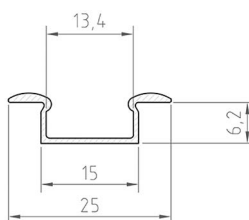

D BR - PROFIL

- plastové nebo kovové montážní klipy pro snadnou instalaci k podkladu

						DKC
	BR metal PROFIL (ZA)	GXLP451	8592660129952	kovový	25	20 Kč
	BR plastic PROFIL (ZC)	GXLP027	8592660111834	plast	25	13 Kč

(*) Varianty dodávané na objednávku.

PROFIL "F"

- profil je určen pro zapuštěnou montáž do mezery, nebo do vyfrézované drážky
- může být namontován do povrchu, jako jsou nábytkové desky, sádkokartony, stěny, stropy atd.
- má viditelné okraje mírně obloukového tvaru
- šířka LED pásky: až 12 mm