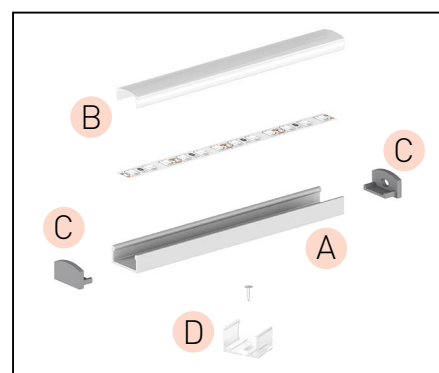

(*) Varianty dodávané na objednávku.

PROFIL "F1"

- profil s větší hloubkou je určen pro zapuštěnou montáž do mezery, nebo do vyfrézované drážky
- může být namontován do povrchu, jako jsou nábytkové desky, sádkokartony, stěny, stropy atd.
- umožňuje vytvořit, zejména společně s mléčným difuzorem, jednotnou linii světla - bez viditelných LED světelných bodů
- má viditelné okraje mírně obloukového tvaru
- šířka LED pásky: až 12 mm

C EC - PROFIL

- plastové koncovky dostupné v několika barvách
- balení 2ks v sadě [jedna bez otvoru, druhá s otvorem umožňujícím připojení k napájení]

							DKC
	EC-PROFIL (YH) GR	GXLP361	8592660130767	plast	šedá	25	13 Kč
	EC-PROFIL (YH) W	GXLP362	8592660129914	plast	bílá	25	13 Kč
	EC-PROFIL (YH) B	GXLP363	8592660129921	plast	černá	25	13 Kč

(*) Varianty dodávané na objednávku.

PROFIL "E"

- standardní profil určený především pro povrchovou montáž
- nejuniverzálnější profil se širokou škálou aplikací, například při osvětlení interiéru a výrobě nábytku
- šířka LED pásku: až 12 mm