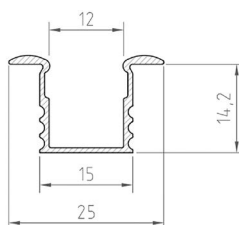

C EC - PROFIL

- plastové koncovky dostupné v několika barvách
- balení 2ks v sadě (jedna bez otvoru, druhá s otvorem umožňujícím připojení k napájení)

							DKC
	EC-PROFIL (YG) GR	GXLP371	8592660130736	plast	šedá	25	13 Kč
	EC-PROFIL (YG) H	GXLP372	8592660129938	plast	bílá	25	13 Kč
	EC-PROFIL (YG) B	GXLP373	8592660129945	plast	černá	25	13 Kč

(*) Varianty dodávané na objednávku.

PROFIL "F1"

- profil s větší hloubkou je určen pro zapuštěnou montáž do mezery, nebo do vyfrézované drážky
- může být namontován do povrchu, jako jsou nábytkové desky, sádkokartony, stěny, stropy atd.
- umožňuje vytvořit, zejména společně s mléčným difuzorem, jednotnou linii světla - bez viditelných LED světelných bodů
- má viditelné okraje mírně obloukového tvaru
- šířka LED pásky: až 12 mm