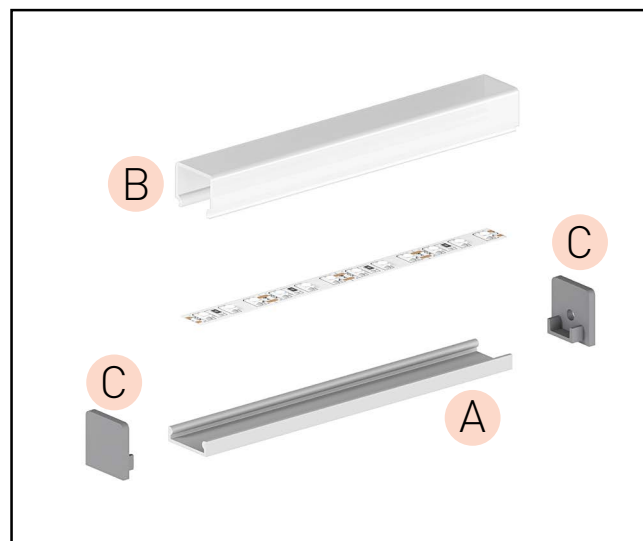

D BR - PROFIL

- plastové nebo kovové montážní klipy pro snadnou instalaci k podkladu

						DKC
	BR metal PROFIL (ZB)	GXLP026	8592660111827	kovový	25	20 Kč
	BR plastic PROFIL (ZD)	GXLP454	8592660129969	plast	25	13 Kč

(*) Varianty dodávané na objednávku.

PROFIL "E1"

- velmi nízký profil určený především pro povrchovou montáž
- nejčastěji používaný profil se širokou škálou aplikací, například při osvětlení interiérů a výrobě nábytku
- tento profil se také často používá bez ochranného krytu a plastových koncovek
- šířka LED pásky: až 12 mm