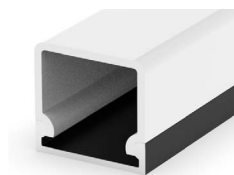

PROFIL "E1"

- velmi nízký profil určený především pro povrchovou montáž
- nejčastěji používaný profil se širokou škálou aplikací, například při osvětlení interiérů a výrobě nábytku
- tento profil se také často používá bez ochranného krytu a plastových koncovek
- šířka LED pásky: až 12 mm