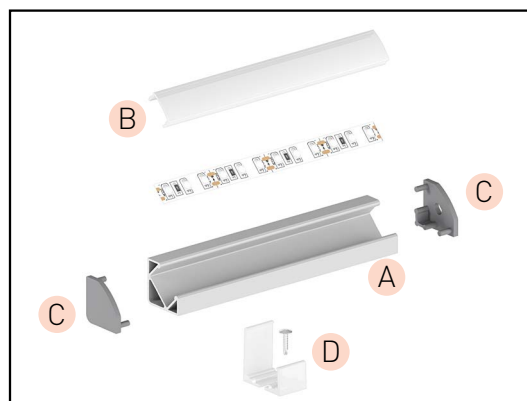

C EC - PROFIL

- plastové koncovky dostupné v několika barvách
- balení 2ks v sadě [jedna bez otvoru, druhá s otvorem umožňujícím připojení k napájení]

					color		DKC
	EC-PROFIL (YA) GR	GXLP301	8592660129754	plast	šedá	25	13 Kč
	EC-PROFIL (YA) W	GXLP302	8592660129761	plast	bílá	25	13 Kč
	EC-PROFIL (YA) B	GXLP303	8592660129778	plast	černá	25	13 Kč

(*) Varianty dodávané na objednávku.

PROFIL "V"

- rohový profil se sklonem LED pásku 45°
- pro použití v rohu nábytku, nebo stěn
- šířka LED pásku: až 12 mm

A AL - PROFIL

- profil je vyroben kompletně z hliníku a je k dispozici ve více variantách o délce 1m (*) a 2m