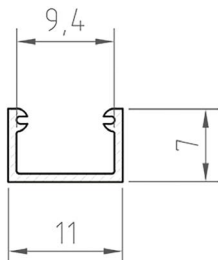

(*) Varianty dodávané na objednávku.

PROFIL "E2"

- užší verze profilu „E“, která je určena především pro povrchovou montáž
- umožňuje vytvořit decentní linii světla s úzkým vyzařováním
- šířka LED pásky: do 8 mm