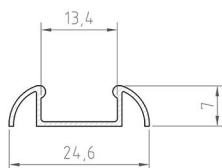

PROFIL "U"

- profil určený pro povrchovou montáž
- spolu se zaobleným difuzorem vytváří půlkulatý tvar
- šířka LED pásku: až 12 mm

A AL - PROFIL

- profil je vyroben kompletně z hliníku a je k dispozici ve více variantách o délce 1m (*) a 2m