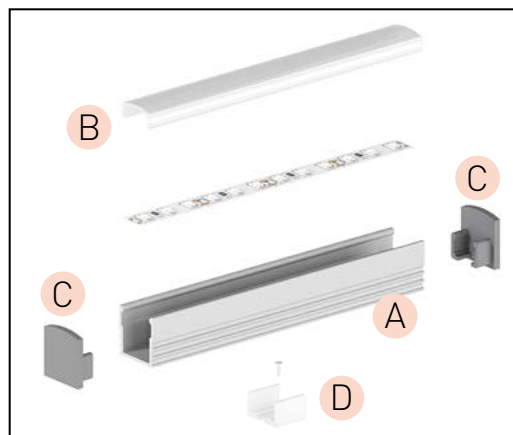

PROFIL "E3"

- vyšší profil určený především pro povrchovou montáž
- umožňuje vytvořit, zejména společně s mléčným difuzorem, jednotnou linii světla - bez viditelných LED světelných bodů
- šířka LED pásky: až 12 mm

A AL - PROFIL

- profil je vyroben kompletně z hliníku a je k dispozici ve více variantách o délce 1m (*) a 2m

	AL-PROFIL (E3) SR 1m	GXLP101	8592660129518	hliník	stříbrný elox	1	20
	AL-PROFIL (E3) SR 2m	GXLP102	8592660129525	hliník	stříbrný elox	2	20
	AL-PROFIL (E3) W 1m	GXLP103	8592660129532	hliník	bílý lakovaný	1	20
	AL-PROFIL (E3) W 2m	GXLP104	8592660129549	hliník	bílý lakovaný	2	20
	AL-PROFIL (E3) B 1m	GXLP105	8592660129556	hliník	černý lakovaný	1	20
	AL-PROFIL (E3) B 2m	GXLP106	8592660129563	hliník	černý lakovaný	2	20

B CV - PROFIL

- difuzor z vysoce odolného polykarbonátu k dispozici v několika variantách o délce 1m (*) a 2m

	CV-PROFIL (XA) ML 1m	GXLP201	8592660129679	PC	mléčný	1	50	
	CV-PROFIL (XA) ML 2m	GXLP016	8592660111728	PC	mléčný	2	50	
	CV-PROFIL (XA) CL 1m	GXLP203	8592660129686	PC	čirý	1	50	
	CV-PROFIL (XA) CL 2m	GXLP014	8592660111704	PC	čirý	2	50	
	CV-PROFIL (XB) ML/P 1m	GXLP211	8592660129693	PC	mléčný	1	50	
	CV-PROFIL (XB) ML/P 2m	GXLP212	8592660129709	PC	mléčný	2	50	

C EC - PROFIL

- plastové koncovky dostupné v několika barvách - balení 2ks v sadě (jedna bez otvoru, druhá s otvorem umožňujícím připojení k napájení)

	EC-PROFIL (YF) GR	GXLP351	8592660129884	plast	šedá	25
	EC-PROFIL (YF) W	GXLP352	8592660129891	plast	bílá	25
	EC-PROFIL (YF) B	GXLP353	8592660129907	plast	černá	25