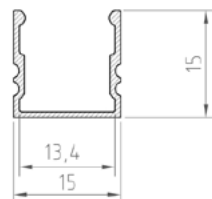

PROFIL "E3"

- vyšší profil určený především pro povrchovou montáž
- umožňuje vytvořit, zejména společně s mléčným difuzorem, jednotnou linii světla - bez viditelných LED světelných bodů
- šířka LED pásky: až 12 mm

A AL - PROFIL

- profil je vyroben kompletně z hliníku a je k dispozici ve více variantách o délce 1m (*) a 2m

	AL-PROFIL (E3) SR 1m	GXLP101	8592660129518	hliník	stříbrný elox	1	20
	AL-PROFIL (E3) SR 2m	GXLP102	8592660129525	hliník	stříbrný elox	2	20
	AL-PROFIL (E3) W 1m	GXLP103	8592660129532	hliník	bílý lakovaný	1	20
	AL-PROFIL (E3) W 2m	GXLP104	8592660129549	hliník	bílý lakovaný	2	20
	AL-PROFIL (E3) B 1m	GXLP105	8592660129556	hliník	černý lakovaný	1	20
	AL-PROFIL (E3) B 2m	GXLP106	8592660129563	hliník	černý lakovaný	2	20