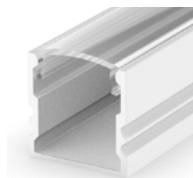

PROFIL "E3"

- vyšší profil určený především pro povrchovou montáž
- umožňuje vytvořit, zejména společně s mléčným difuzorem, jednotnou linii světla - bez viditelných LED světelných bodů
- šířka LED pásky: až 12 mm

A AL - PROFIL

- profil je vyroben kompletně z hliníku a je k dispozici ve více variantách o délce 1m (*) a 2m

	AL-PROFIL (E3) SR 1m	GXLP101	8592660129518	hliník	stříbrný elox	1	20
	AL-PROFIL (E3) SR 2m	GXLP102	8592660129525	hliník	stříbrný elox	2	20
	AL-PROFIL (E3) W 1m	GXLP103	8592660129532	hliník	bílý lakovaný	1	20
	AL-PROFIL (E3) W 2m	GXLP104	8592660129549	hliník	bílý lakovaný	2	20
	AL-PROFIL (E3) B 1m	GXLP105	8592660129556	hliník	černý lakovaný	1	20
	AL-PROFIL (E3) B 2m	GXLP106	8592660129563	hliník	černý lakovaný	2	20

B CV - PROFIL

- difuzor z vysoce odolného polykarbonátu k dispozici v několika variantách o délce 1m (*) a 2m

	CV-PROFIL (XA) ML 1m	GXLP201	8592660129679	PC	mléčný	1	50	
	CV-PROFIL (XA) ML 2m	GXLP016	8592660111728	PC	mléčný	2	50	
	CV-PROFIL (XA) CL 1m	GXLP203	8592660129686	PC	čirý	1	50	
	CV-PROFIL (XA) CL 2m	GXLP014	8592660111704	PC	čirý	2	50	
	CV-PROFIL (XB) ML/P 1m	GXLP211	8592660129693	PC	mléčný	1	50	
	CV-PROFIL (XB) ML/P 2m	GXLP212	8592660129709	PC	mléčný	2	50	

C EC - PROFIL

- plastové koncovky dostupné v několika barvách - balení 2ks v sadě (jedna bez otvoru, druhá s otvorem umožňujícím připojení k napájení)

	EC-PROFIL (YF) GR	GXLP351	8592660129884	plast	šedá	25
	EC-PROFIL (YF) W	GXLP352	8592660129891	plast	bílá	25
	EC-PROFIL (YF) B	GXLP353	8592660129907	plast	černá	25