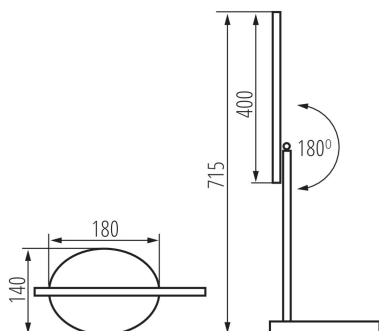

Kancelářská stolní LED lampa

Kancelářská lampička Kanlux REXAR je minimalistický, elegantní design s mnoho funkcemi. Můžeme libovolně regulovat barvu světla a jeho intenzitu, a také využívat USB port, abyste mohli dobít mobilní zařízení. Po práci nebude složená lampička zabírat mnoho místa a bude plnit funkci minimalistické ozdoby.

VŠEOBECNÉ ÚDAJE:

Barva: černá

Místo montáže: na zemi

Místo použití: uvnitř

Minimální vzdálenost od osvětlovaného objektu: 0,1m

Možnost stmívání pouze prostřednictvím vnitřního elektronického systému: ano

Spínač: ano

Vyměnitelný světelný zdroj: ne

Délka [mm]: 180

Šířka [mm]: 140

Výška MAX [mm]: 715

Délka kabelu [m]: 1.8

Integrovaný LED zdroj světla: ano

TECHNICKÉ ÚDAJE:

Jmenovité napětí [V]: 220-240 AC

Jmenovitá frekvence [Hz]: 50

Maximální výkon [W]: max 7

Třída ochrany před úrazem elektrickým proudem: II

Typ diody: LED SMD

Světelný tok [lm]: max 400

Barva světla: teplá bílá, bílá, studená bílá

Teplota chromatičnosti [K]: 3000/4000/6500

Stejnorodost barev [SDCM]: ≤6

Index podání barev Ra: ≥80

Životnost [h]: 25000

Počet cyklů zap/vyp: ≥15000

Úhel svícení [°]: 100

Materiál korpusu: hliníková slitina, plast

Typ přípojky: kabel zakončený vidlicí

Součástí svítidla jsou vestavěné LED zdroje s energetickými třídami: A++,A+,A

Doba nahřívání lampy [s]: ≤1

Doba zapálení lampy [s]: ≤0,5

Svítidlo pohyblivé ve vertikální rozsahu [°]: 180

Stupeň krytí IP: 20