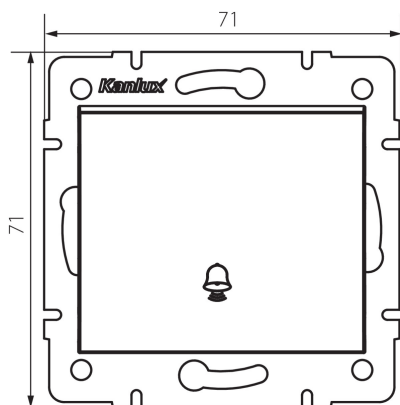

25131 LOGI 02-1030-103 kr

Zvonkové tlačítko

VŠEOBECNÉ ÚDAJE:

Barva: krémová

Místo montáže: k zabudování do zdi

Šířka [mm]: 71

Výška [mm]: 71

Průměr montážní krabice: 60

Montážní hloubka: 25

TECHNICKÉ ÚDAJE:

Jmenovité napětí [V]: 250 AC

Materiál: ABS

Materiál kontaktů: CuZn70

Typ svorky: šroubová svorka

Plast: ABS

Počet táhel: 1

Jmenovitý proud [AX]: 10

Stupeň krytí IP: 20