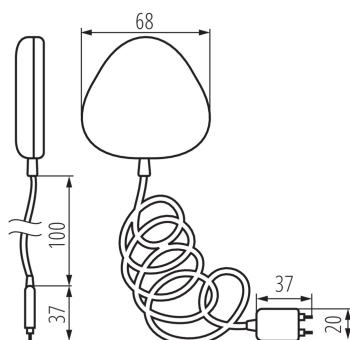

34941 S SENSOR W INT

Senzor zaplavení

Senzor zaplavení nám pomůže reagovat na unikající vodu z prasklého potrubí, nezastaveného kohoutku nebo jiného zaplavení našeho bytu nebo domácnosti. Snímač musí být umístěn na takovém místě, aby v případě zaplavení mohl detekovat vodu. Má zabudovanou akustickou signalizaci ale informaci z aplikace dostaneme také do mobilního zařízení a to i když budeme daleko od domova. Na nízkou úroveň baterie nás upozorní alarm. Další informace o Kanlux SMART naleznete na www.kanluxsmart.cz.

VŠEOBECNÉ ÚDAJE:

Barva: bílá

Místo použití: uvnitř

Včetně baterií: ne

Napájení bateriemi: ano

TECHNICKÉ ÚDAJE:

Jmenovité napětí [V]: 2 x 1,5 DC

Stupeň krytí IP: 20