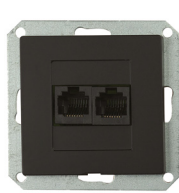

ELEKTROINSTALAČNÍ MATERIÁL

PREMIUM

- Série elektroinstalačního příslušenství řady PREMIUM
- s vyměnitelnými rámečky
- velké množství barevných variant
- v bílém provedení jsou rámečky v kompletu (neplatí pro GXKP058)
- pro montáž do instalačních krabic

PREMIUM

- Produkty série PREMIUM v bílé verzi jsou dodávány včetně bílého rámečku (neplatí pro GXKP058).

GXKP015

GXKP016

GXKP035

GXKP036

GXKP038

- V případě potřeby spojení více produktů je potřeba zakoupit samostatné vícenásobné rámečky.

GXKP052

GXKP035

GXKP045

GXKP055

PREMIUM COLOR MODUL

- Produkty série PREMIUM v barevných verzích jsou dodávány pouze jako modul - bez barevného rámečku.

GXKP215

GXKP344

GXKP551

GXKP254

GXKP557

- Barevné rámečky je potřeba dokoupit samostatně. Je možné barvy libovolně kombinovat.

GXKP551

GXKP542

GXKP535

GXKP355