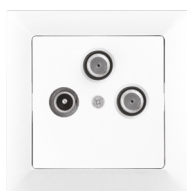

PREMIUM

GXKP044

			Specifikace	
PREMIUM K TV+R	GXKP041	8592660124940	Zásuvka televizní a rozhlasová, koncová, 6db	1/10
PREMIUM P TV+R	GXKP042	8592660124957	Zásuvka televizní a rozhlasová, průchozí, 9db	1/10
PREMIUM K TV+R+S	GXKP043	8592660124964	Zásuvka televizní, rozhlasová a satelitní, koncová	1/10
PREMIUM 2 TV+R+S	GXKP044	8592660124971	Zásuvka televizní, rozhlasová a satelitní podvojná, koncová	1/10
PREMIUM P TV+R+S	GXKP045	8592660124988	Zásuvka televizní, rozhlasová a satelitní, průchozí	1/10
PREMIUM 1 PH 4pin	GXKP046	8592660124995	Zásuvka telefonní jednonásobná 4 pin	1/10
PREMIUM 1 PH 6pin	GXKP047	8592660125008	Zásuvka telefonní jednonásobná 6 pin	1/10
PREMIUM 1 PC	GXKP048	8592660125015	Zásuvka komunikační jednonásobná 8 pin	1/10
PREMIUM 1 PC/6	GXKP049	8592660125022	Zásuvka komunikační jednonásobná 8 pin KATEGORIE 6	1/10
PREMIUM 2 PC	GXKP050	8592660125039	Zásuvka komunikační dvojnásobná 2x8 pin	1/10
PREMIUM 2 PC/6	GXKP051	8592660125046	Zásuvka komunikační dvojnásobná 2x8 pin KATEGORIE 6	1/10
PREMIUM 1 AU	GXKP052	8592660125053	Zásuvka audio jednonásobná	1/10
PREMIUM 2 AU	GXKP053	8592660125060	Zásuvka audio dvojnásobná	1/10
PREMIUM 2USB	GXKP058	8592660132525	Modul 2x USB zásuvky [5V/2x max. 1A] s podsvícením (rámeček není v kompletu)	1/5
PREMIUM 1 FR	GXKP057	8592660128757	Jednoduchý rámeček pro řadu PREMIUM	1/10
PREMIUM 2 FR	GXKP054	8592660125077	Dvojitý rámeček pro řadu PREMIUM	1/10
PREMIUM 3 FR	GXKP055	8592660125084	Trojité rámeček pro řadu PREMIUM	1/10
PREMIUM 4 FR	GXKP056	8592660125091	Čtyřnásobný rámeček pro řadu PREMIUM	1/5
PREMIUM 5 FR	GXKP059	8592660134390	Pětinásobný rámeček pro řadu PREMIUM	1/5